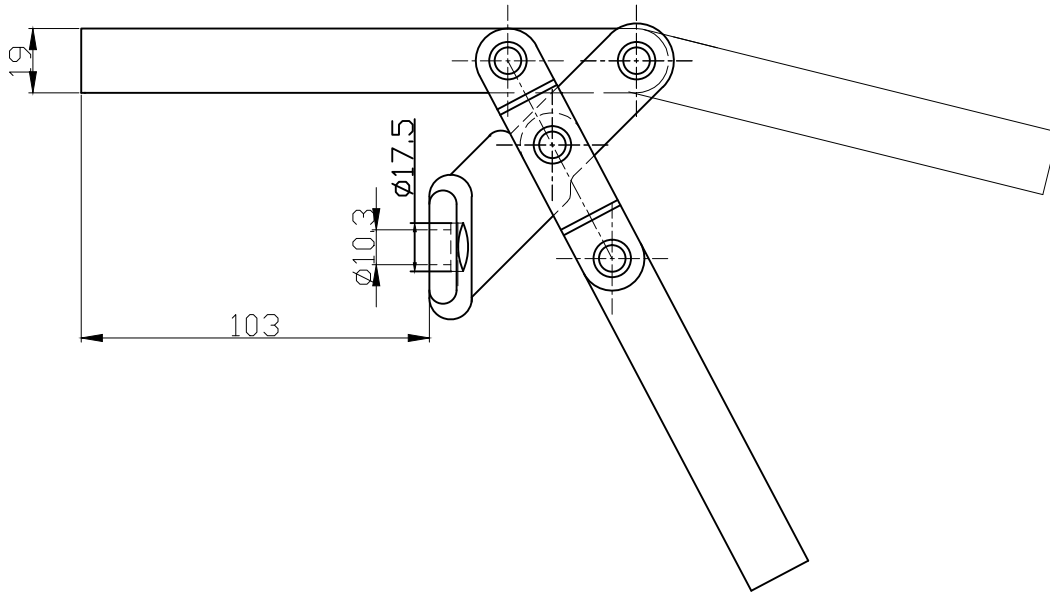

好手机电科技有限公司

HS-75027SM

BAR OPENS 195°