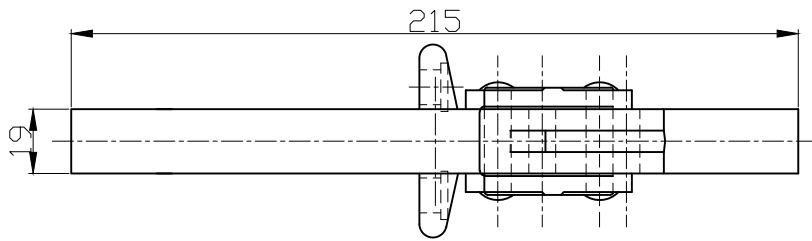

好手机电科技有限公司

HS-75027SM

BAR OPENS 195°