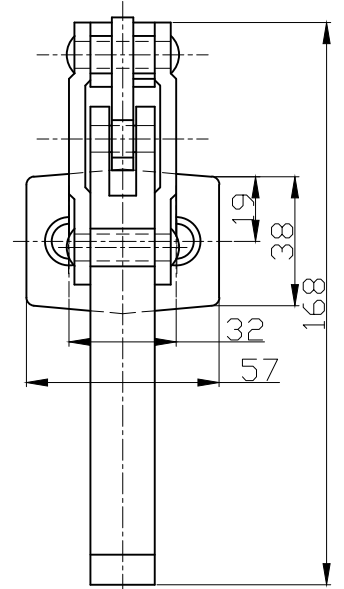

好手机电科技有限公司

HS-75027SM

BAR OPENS 195°