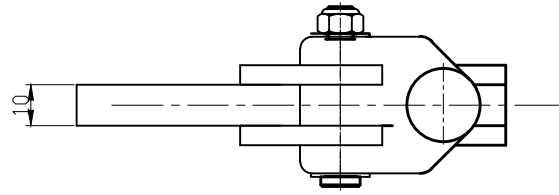

好手机电科技有限公司

HS-70720

HANDLE OPENS 130°  
BAR OPENS 205°