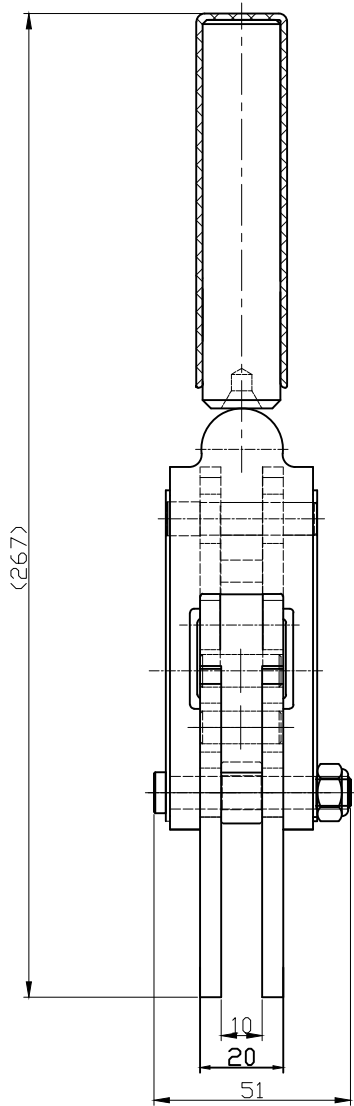

好手机电科技有限公司

HS-70720

HANDLE OPENS 130°  
BAR OPENS 205°