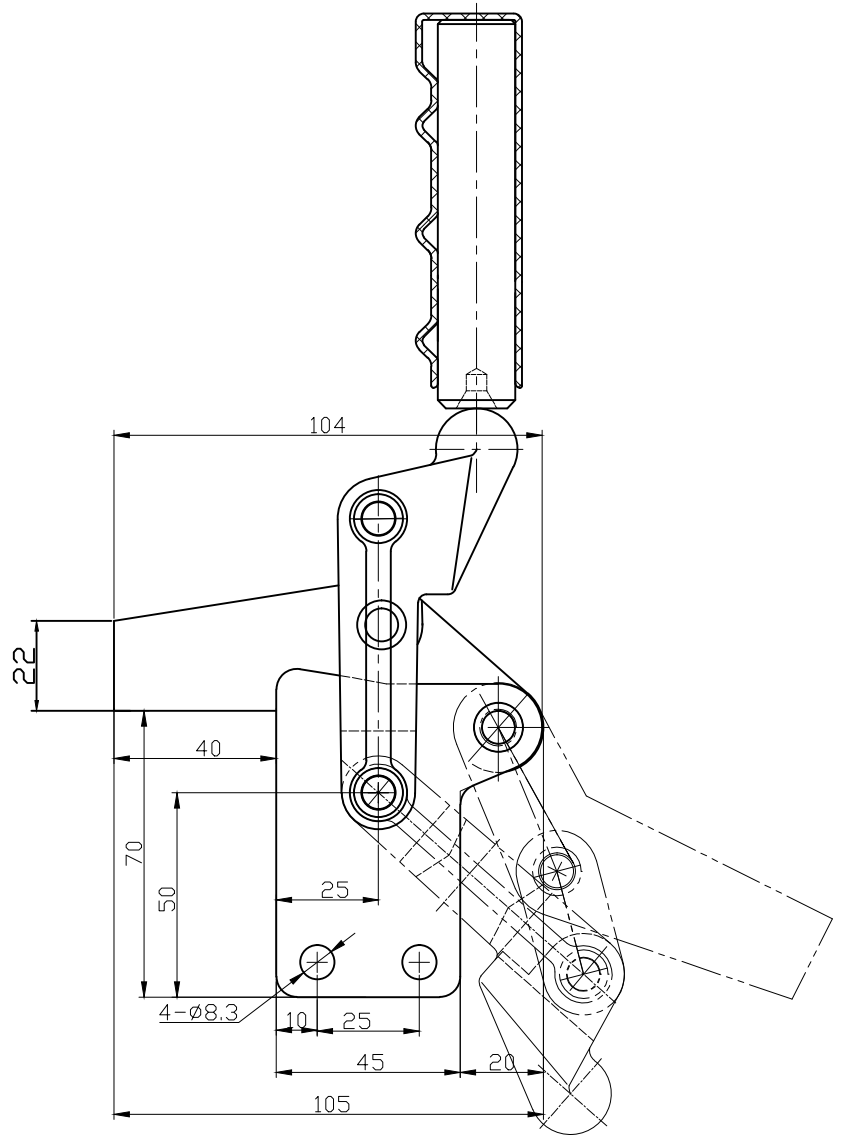

好手机电科技有限公司

HS-70720

HANDLE OPENS 130°  
BAR OPENS 205°