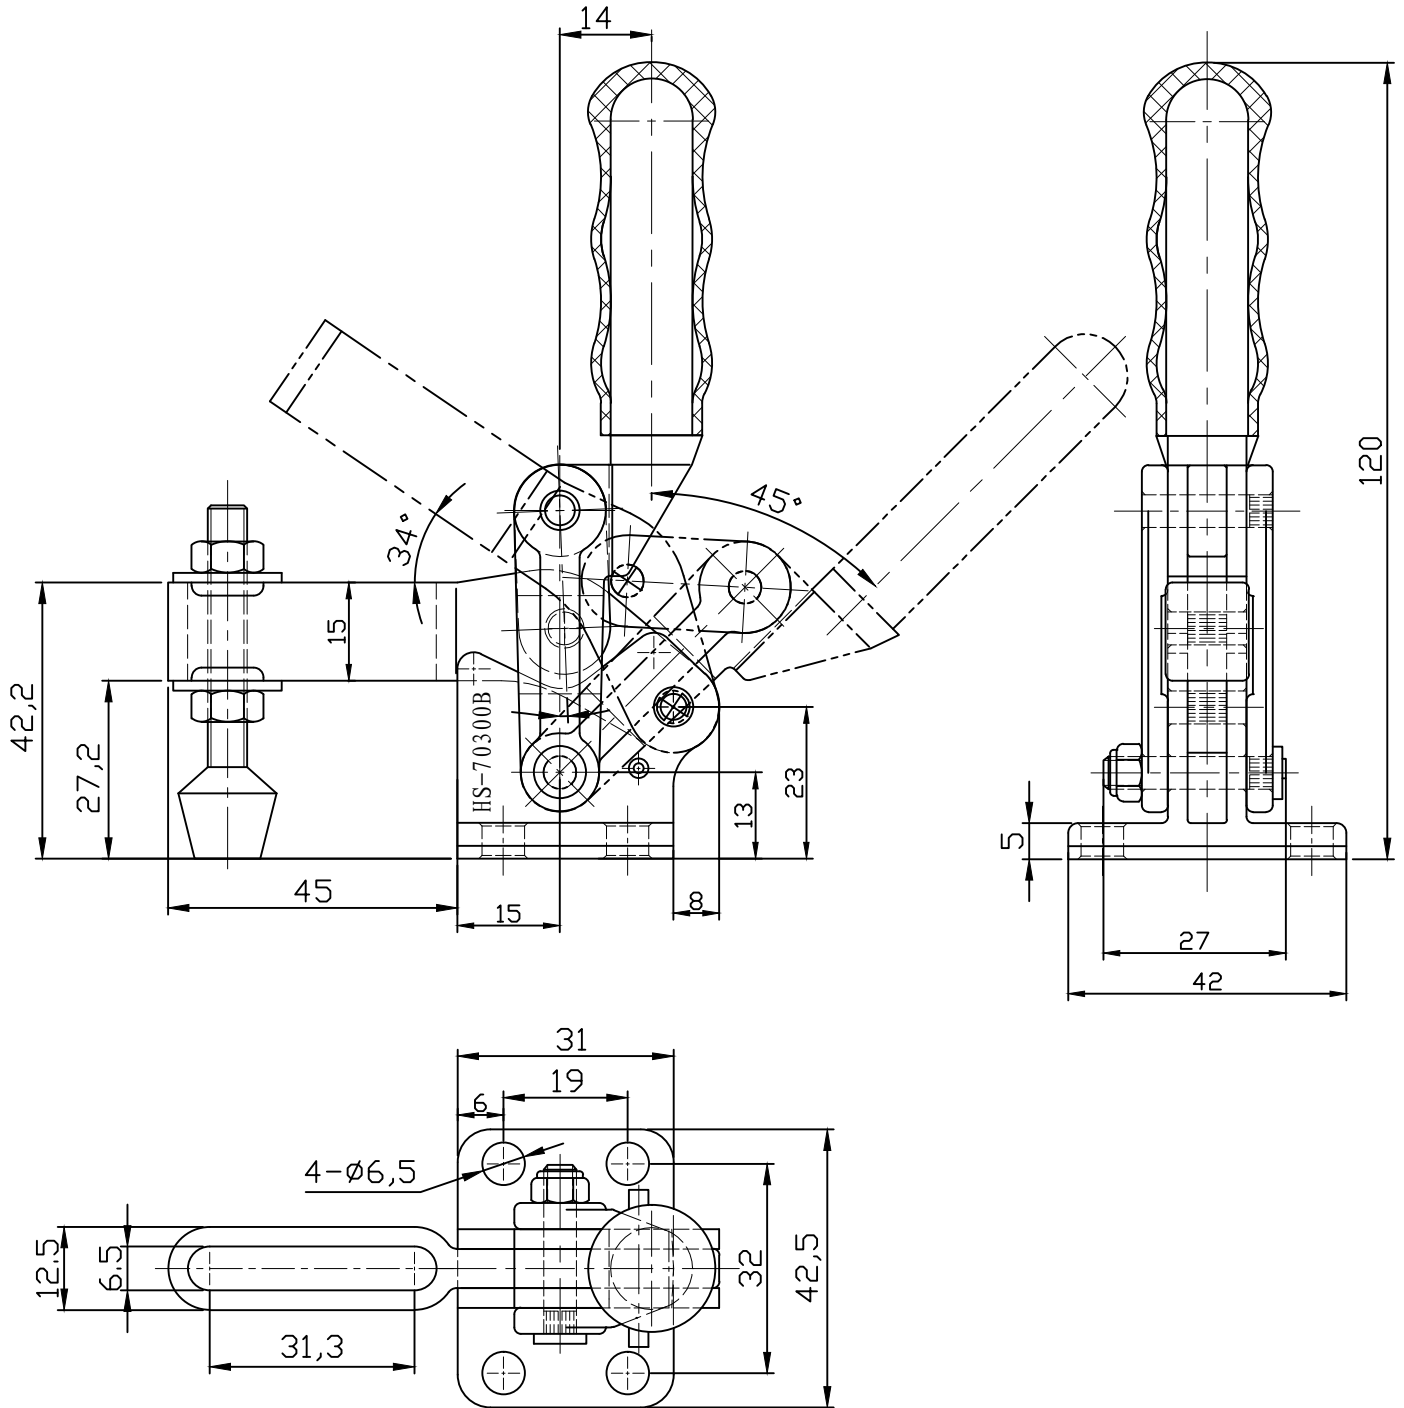

好手机电科技有限公司

HS-70300B

SPINDLE SUPPLIED:HS-FC-14134