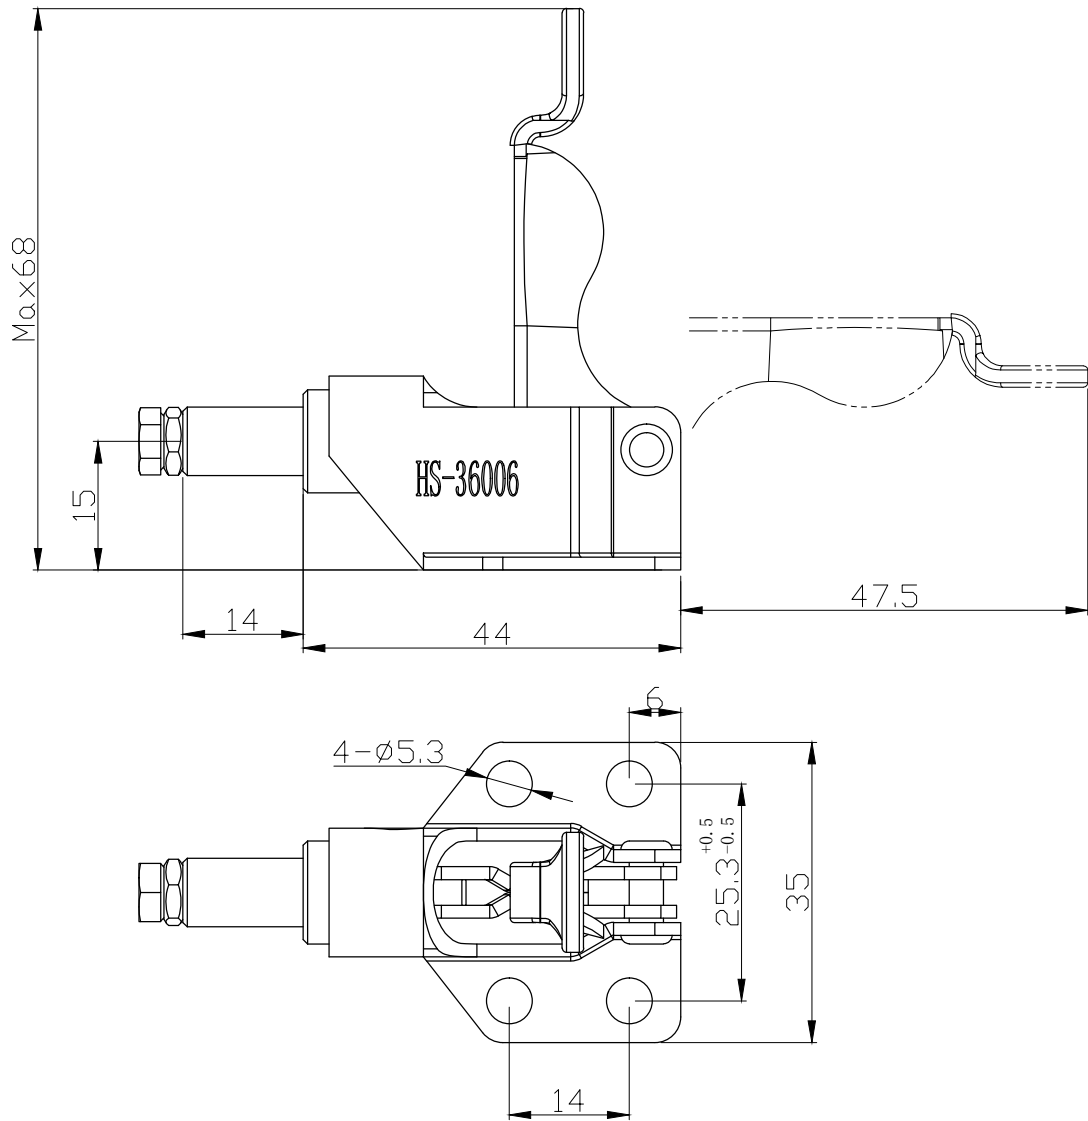

好手机电科技有限公司

HS-36006

HANDLE OPENS 93°

PLUNGER STROKE 13mm

SPINDLE SUPPLIED:HS-SA-041507