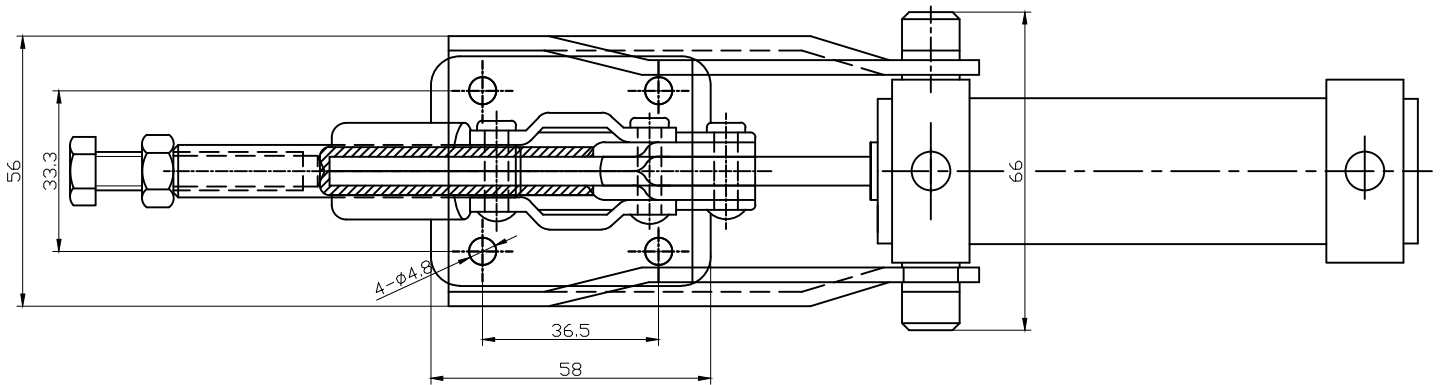

好手机电科技有限公司

HS-36003-A

HOLDING CAPACITY: 272Kg

PLUNGER STROKE: 19.7mm

SPINFLE SUPPLIED: HS-SA-085012