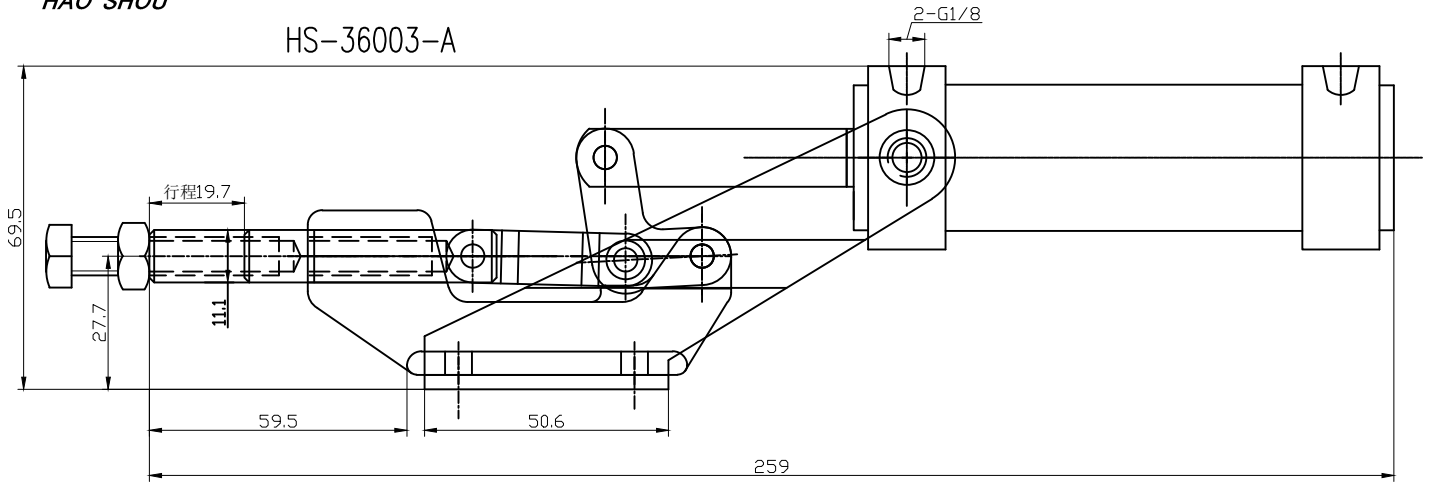

好手机电科技有限公司

HS-36003-A

HOLDING CAPACITY: 272Kg

PLUNGER STROKE: 19.7mm

SPINFLE SUPPLIED: HS-SA-085012