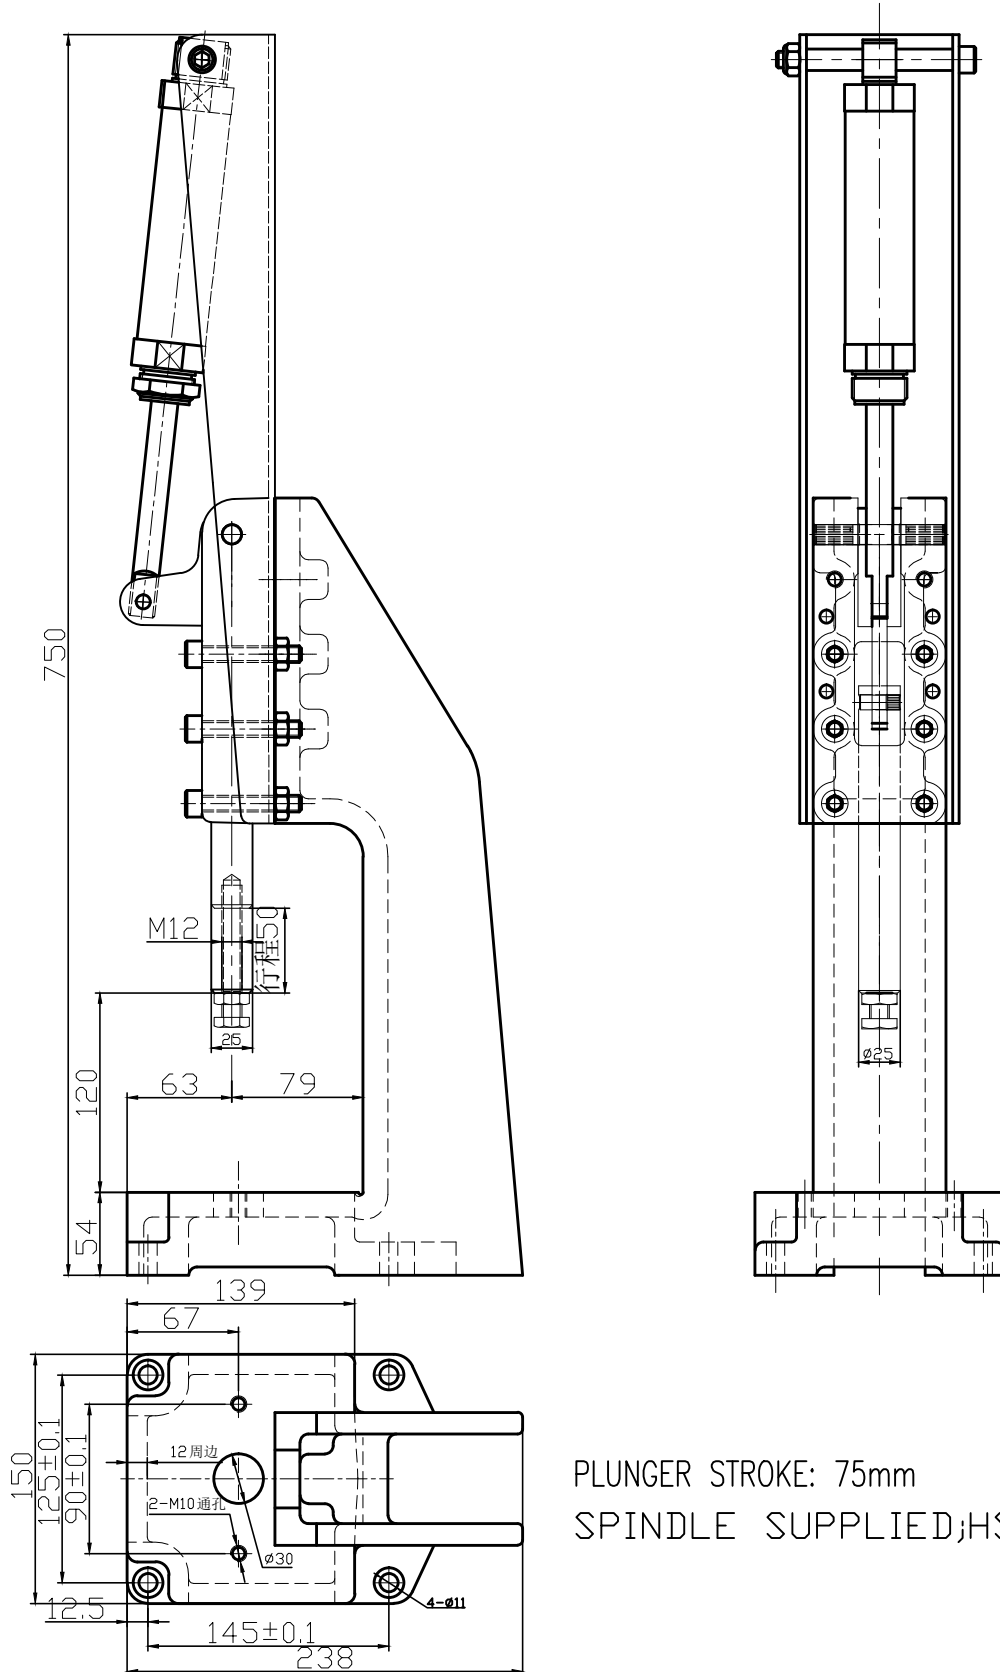

好手机电科技有限公司

HS-32500PR-A

PLUNGER STROKE: 75mm

SPINDLE SUPPLIED; HS-SA127517