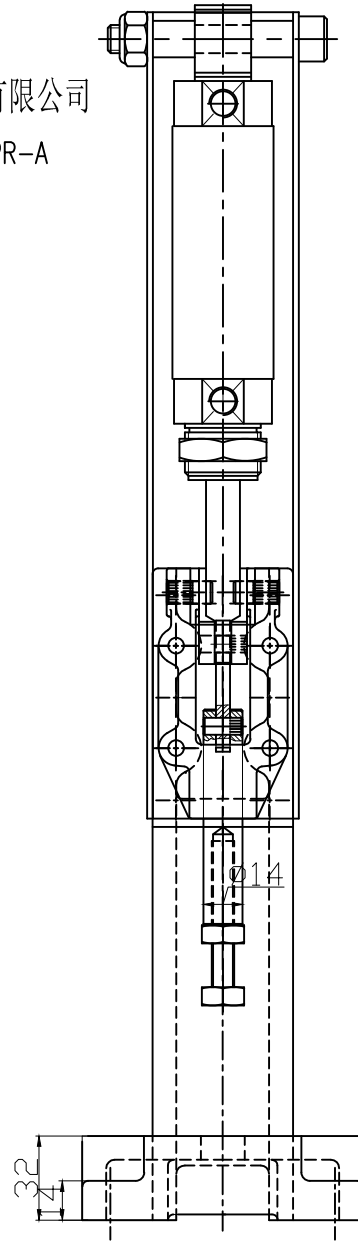

**HS** 好手机电科技有限公司  
HAO SHOU

HS-30600PR-A

PLUNGER STROKE: 32mm

SPINDLE SUPPLIED: HS-SA-086512