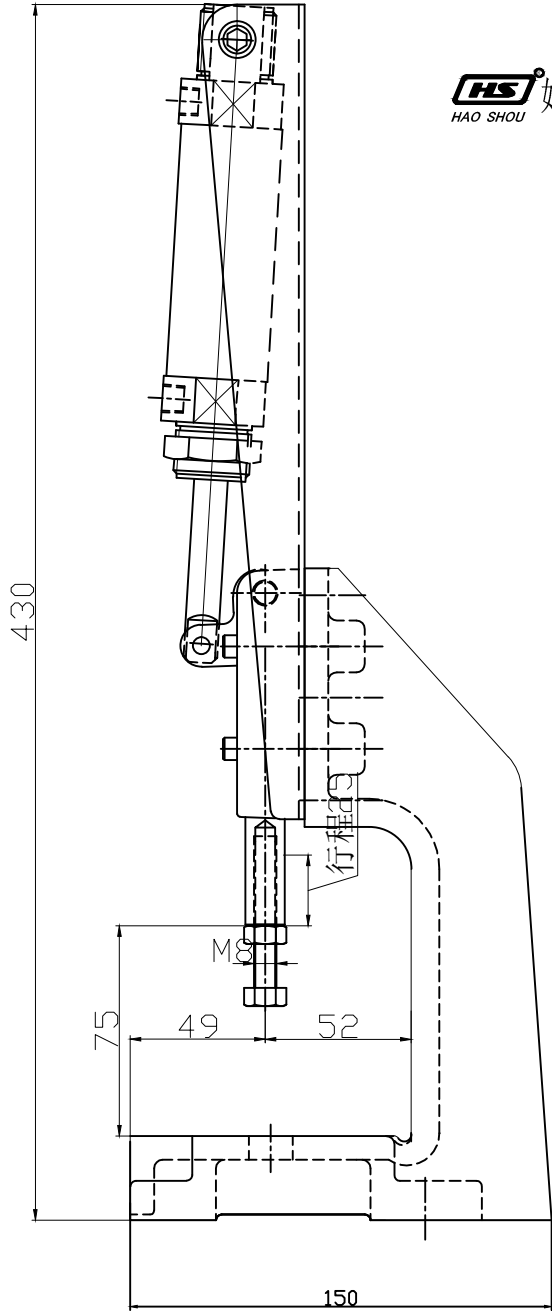

**HS** 好手机电科技有限公司  
HAO SHOU

HS-30600PR-A

PLUNGER STROKE: 32mm

SPINDLE SUPPLIED: HS-SA-086512