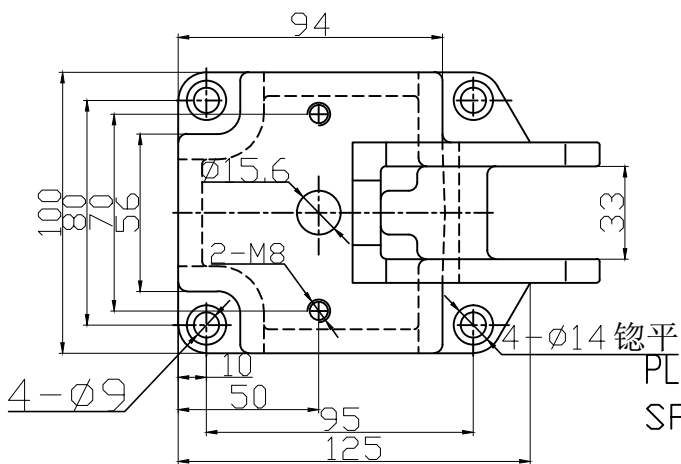

**HS** 好手机电科技有限公司  
HAO SHOU

HS-30600PR-A

PLUNGER STROKE: 32mm

SPINDLE SUPPLIED: HS-SA-086512