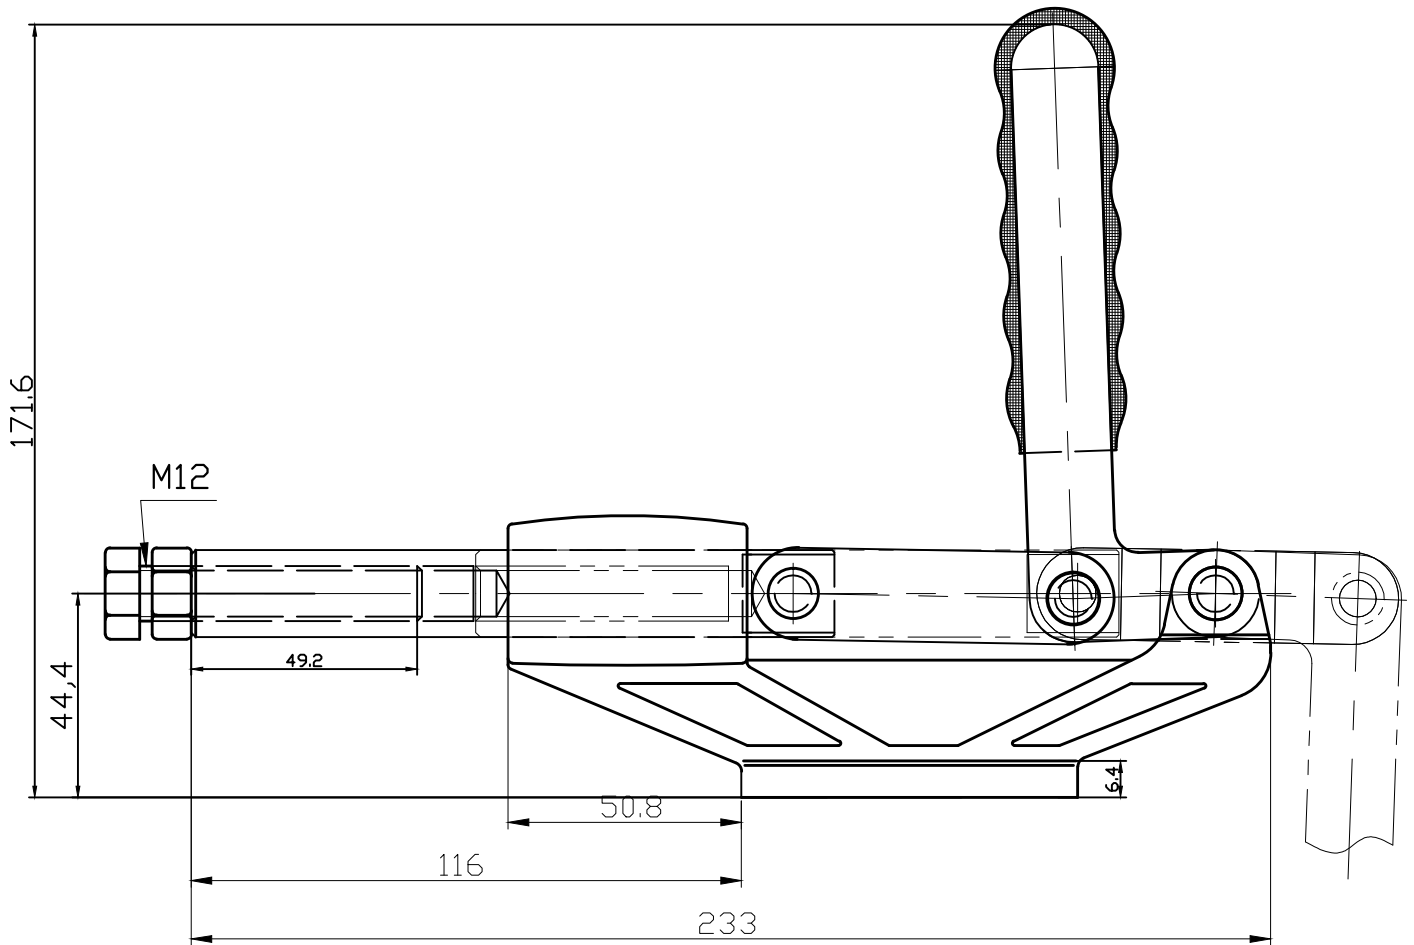

好手机电科技有限公司

HS-305-HM

HANDLE OPENS 180°

PLUNGER STROKE 60mm

SPINDLE SUPPLIED:HS-SA-125017