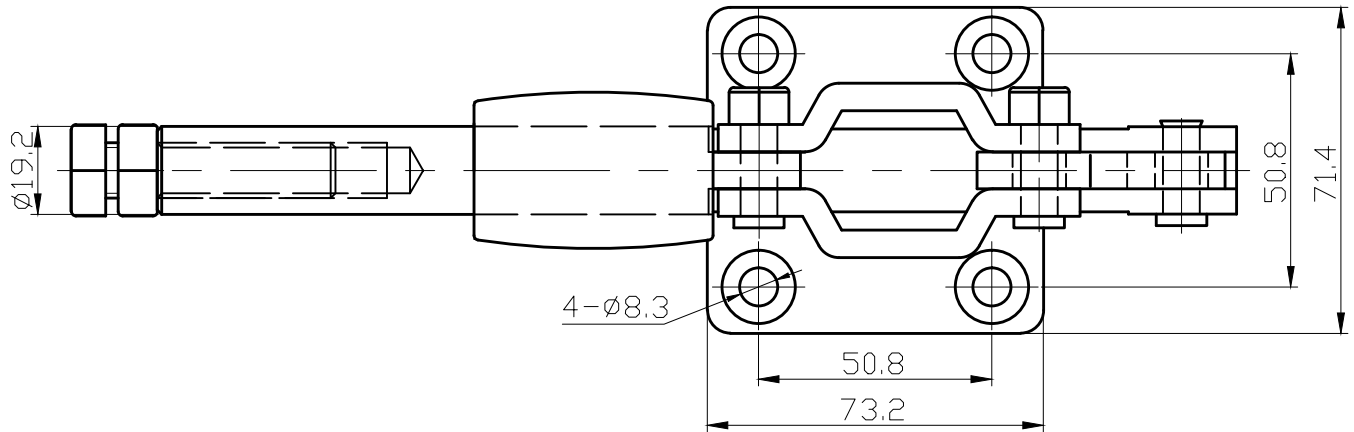

好手机电科技有限公司

HS-305-HM

HANDLE OPENS 180°

PLUNGER STROKE 60mm

SPINDLE SUPPLIED:HS-SA-125017