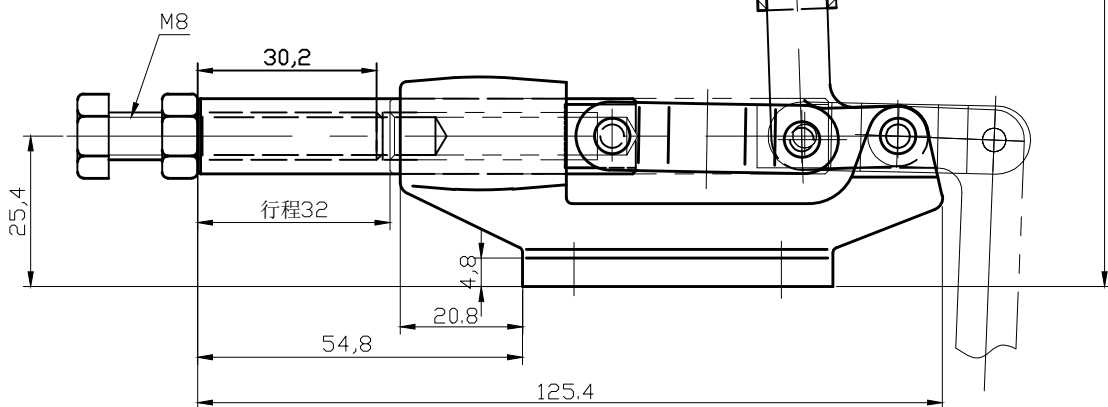

好手机电科技有限公司

HS-305-CMT

HANDLE OPENS 180°

PLUNGER STROKE 32mm

SPINDLE SUPPLIED:HS-SA-085012