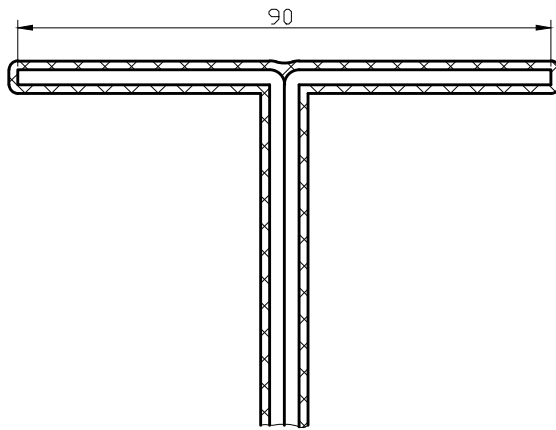

好手机电科技有限公司

HS-305-CMT

HANDLE OPENS 180°

PLUNGER STROKE 32mm

SPINDLE SUPPLIED:HS-SA-085012