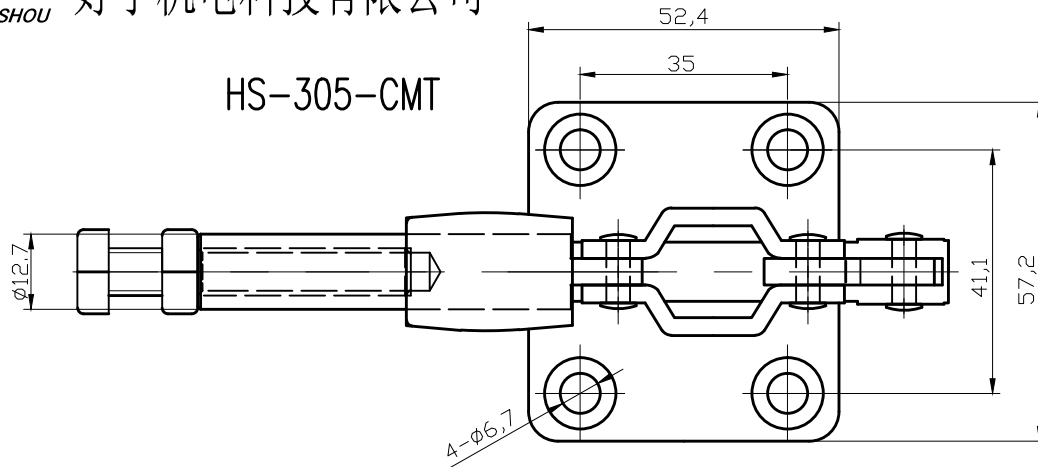

好手机电科技有限公司

HS-305-CMT

HANDLE OPENS 180°

PLUNGER STROKE 32mm

SPINDLE SUPPLIED:HS-SA-085012