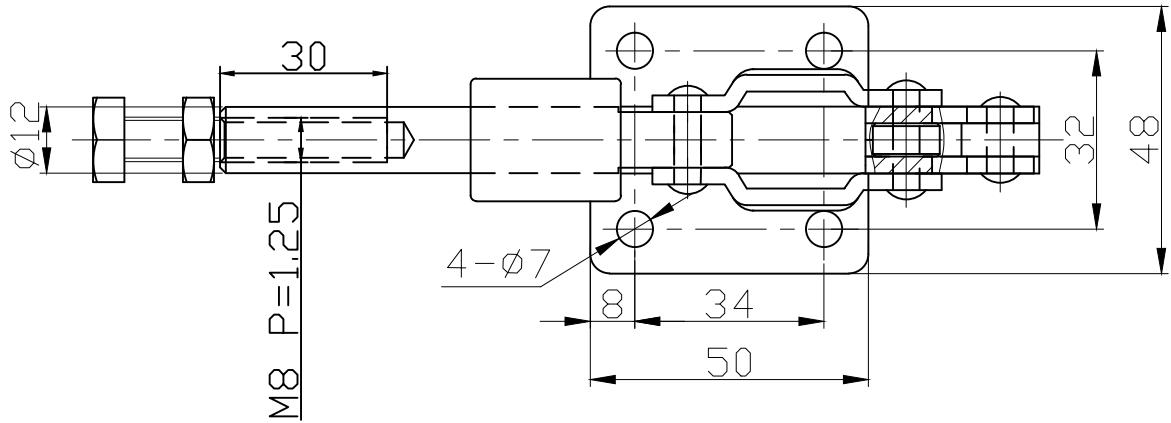

好手机电科技有限公司

HS-305-BM

HANDLE OPENS 180°

PLUNGER STROKE 33.8mm

SPINDLES SUPPLIED:HS-SA-085012