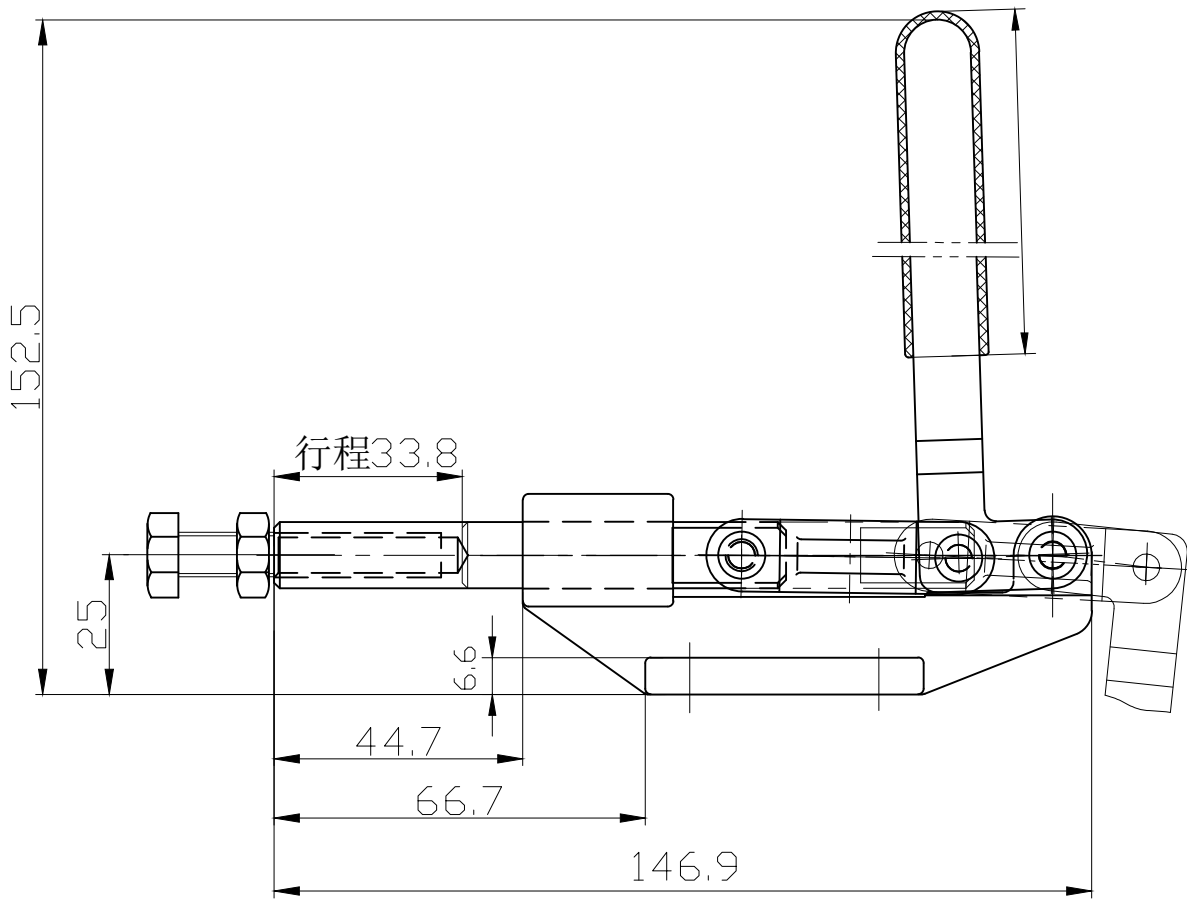

好手机电科技有限公司

HS-305-BM

HANDLE OPENS 180°

PLUNGER STROKE 33.8mm

SPINDLES SUPPLIED:HS-SA-085012