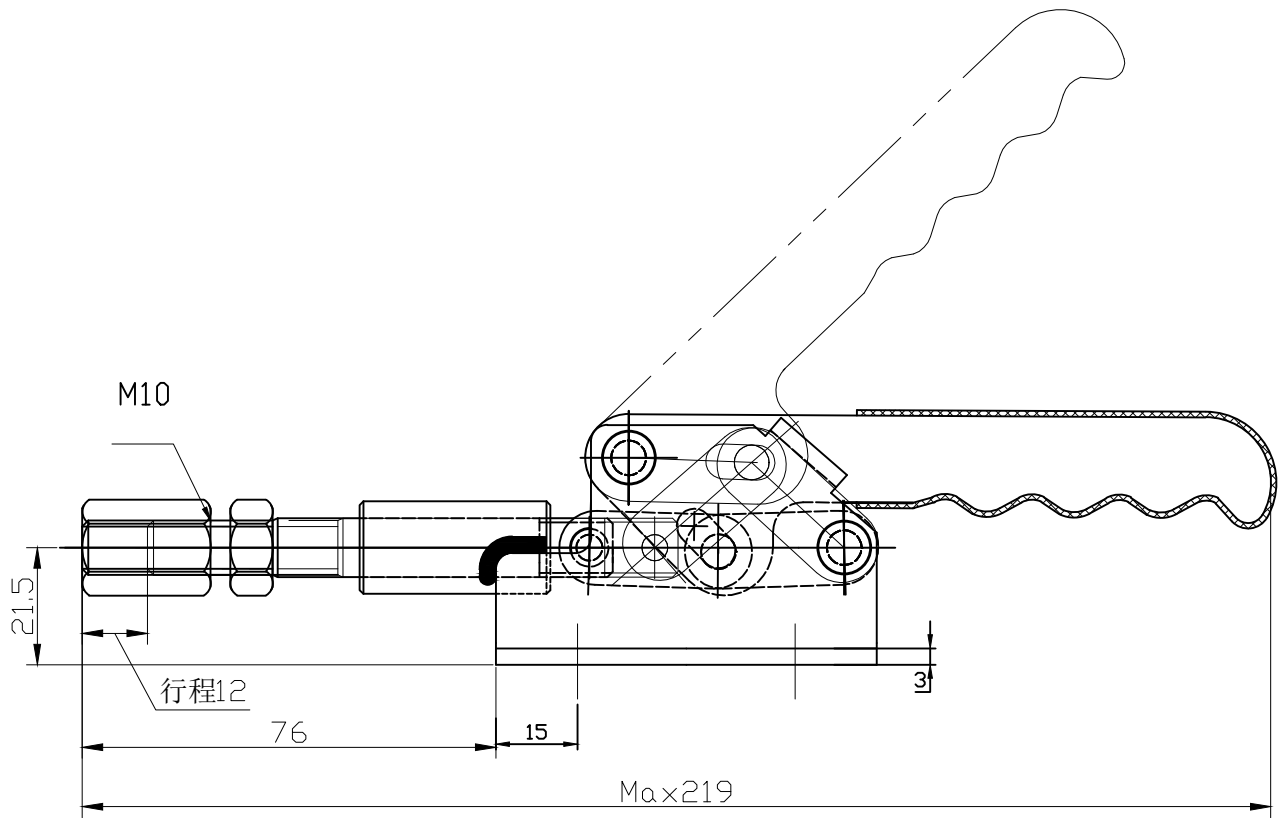

好手机电科技有限公司

HS-302-DM

HANDLE OPENS 45°  
PLUNGER STROKE 12mm