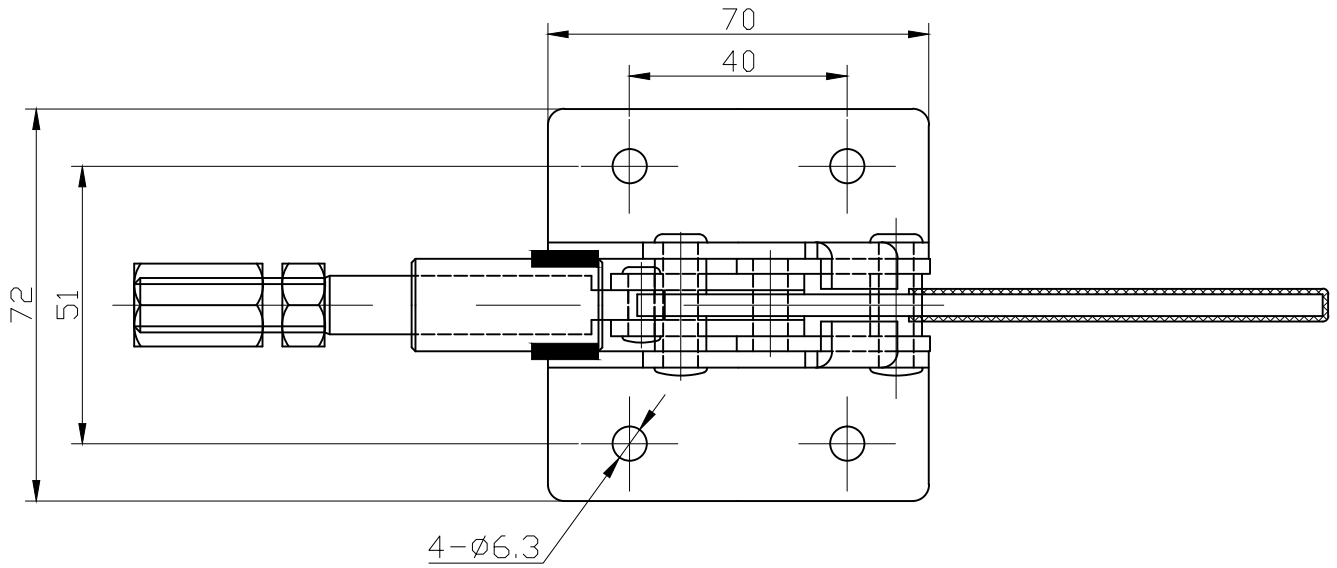

好手机电科技有限公司

HS-302-DM

HANDLE OPENS 45°  
PLUNGER STROKE 12mm