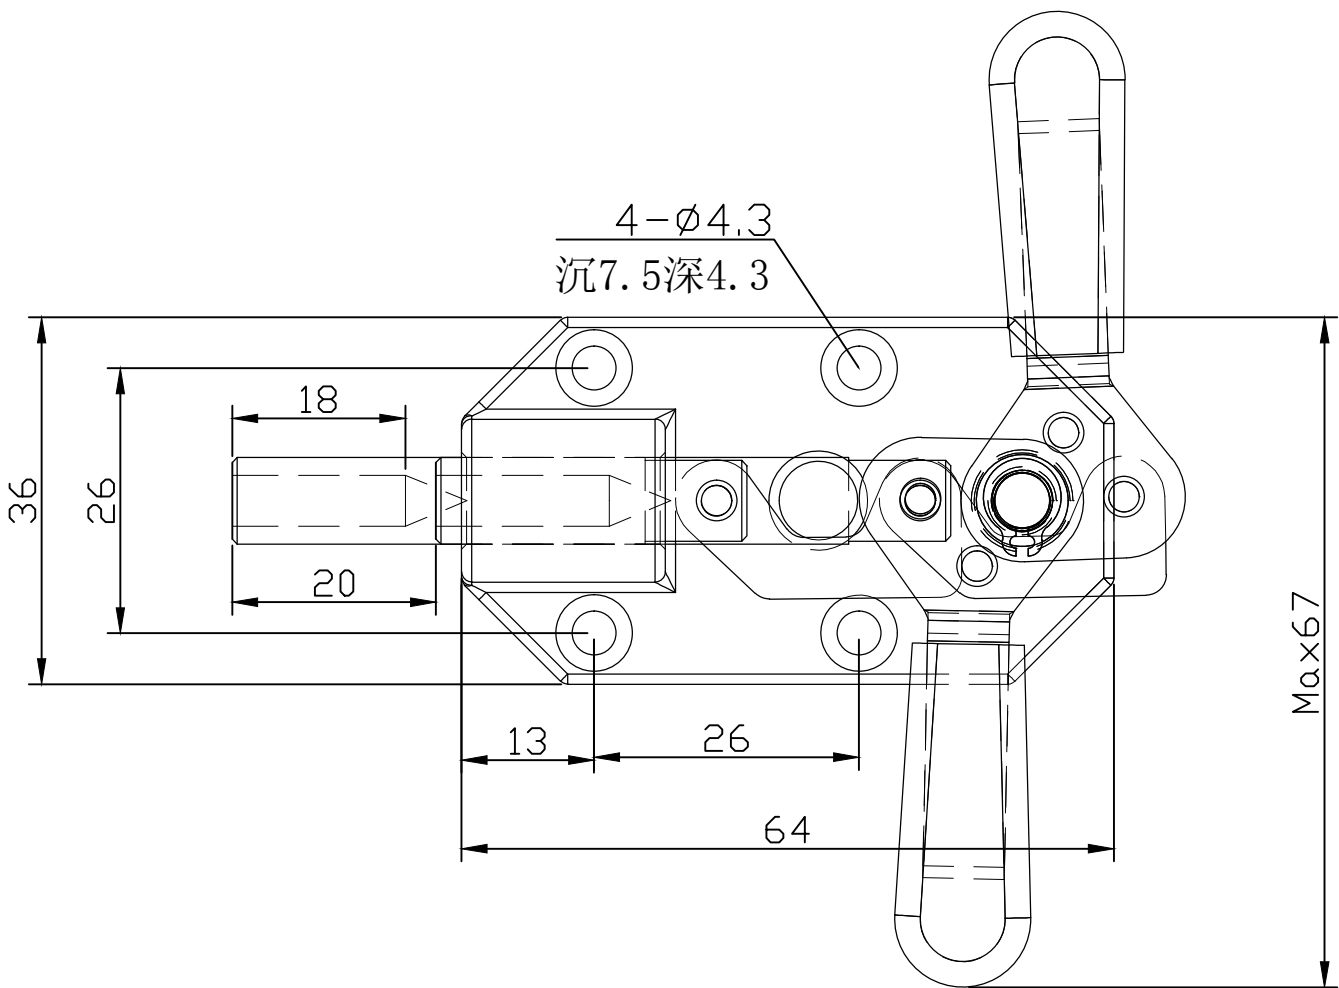

好手机电科技有限公司

HS-302-CR

HANDLE OPENS 180°

PLUNGER STROKE 20mm

SPINDLE SUPPLIED:HS-FC-064410