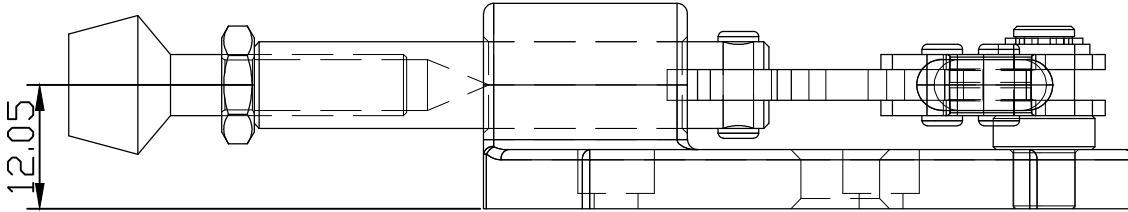

好手机电科技有限公司

HS-302-CR

HANDLE OPENS 180°

PLUNGER STROKE 20mm

SPINDLE SUPPLIED:HS-FC-064410