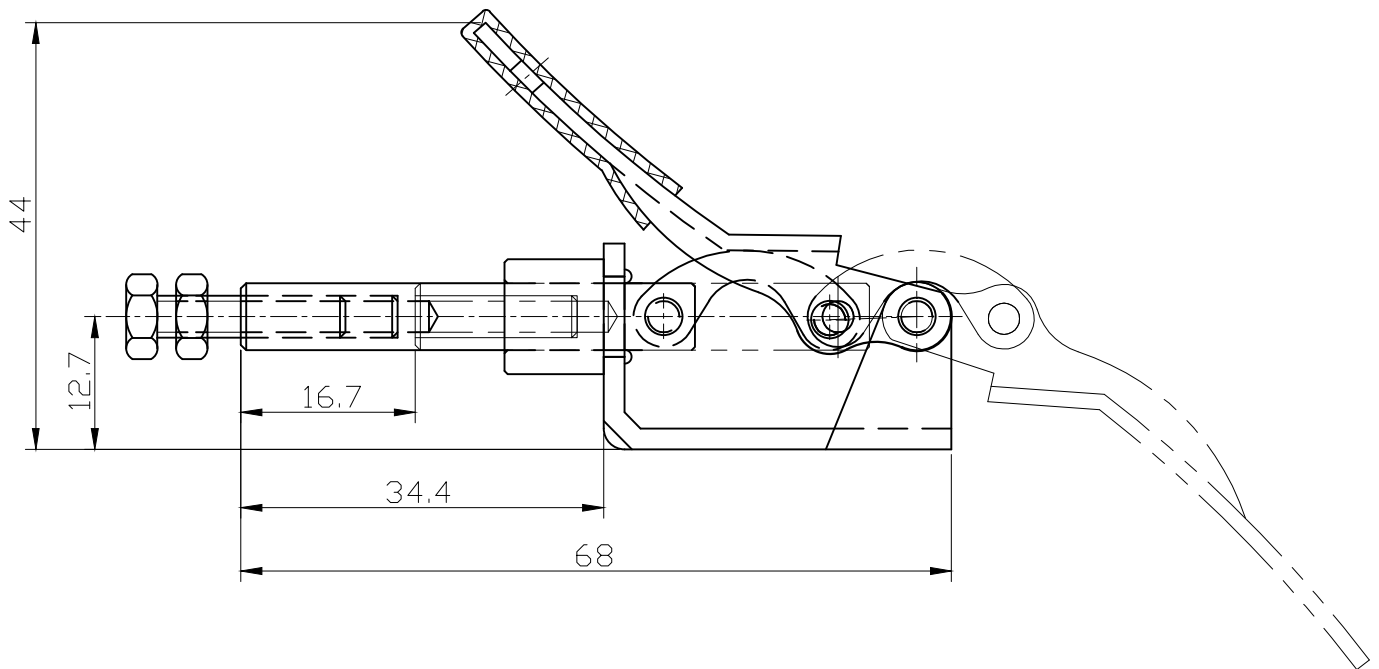

好手机电科技有限公司

HS-301-AM

HANDLE OPENS 190°  
PLUNGER STROKE 16.7mm