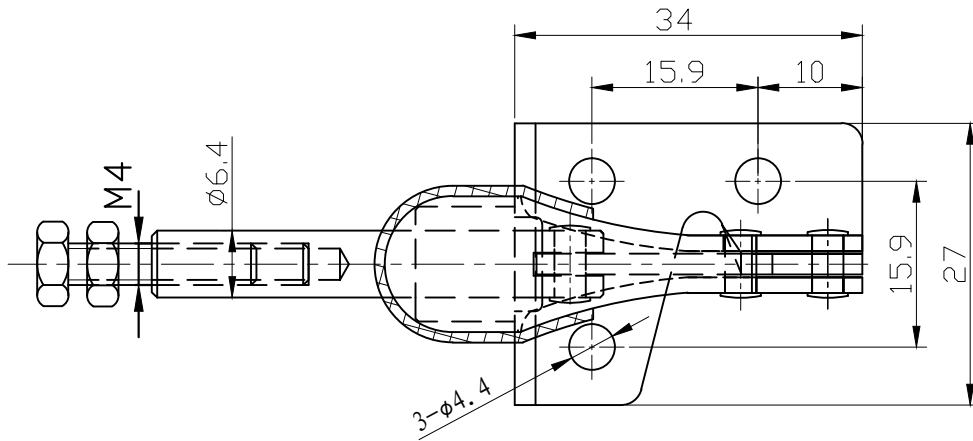

好手机电科技有限公司

HS-301-AM

HANDLE OPENS 190°  
PLUNGER STROKE 16.7mm