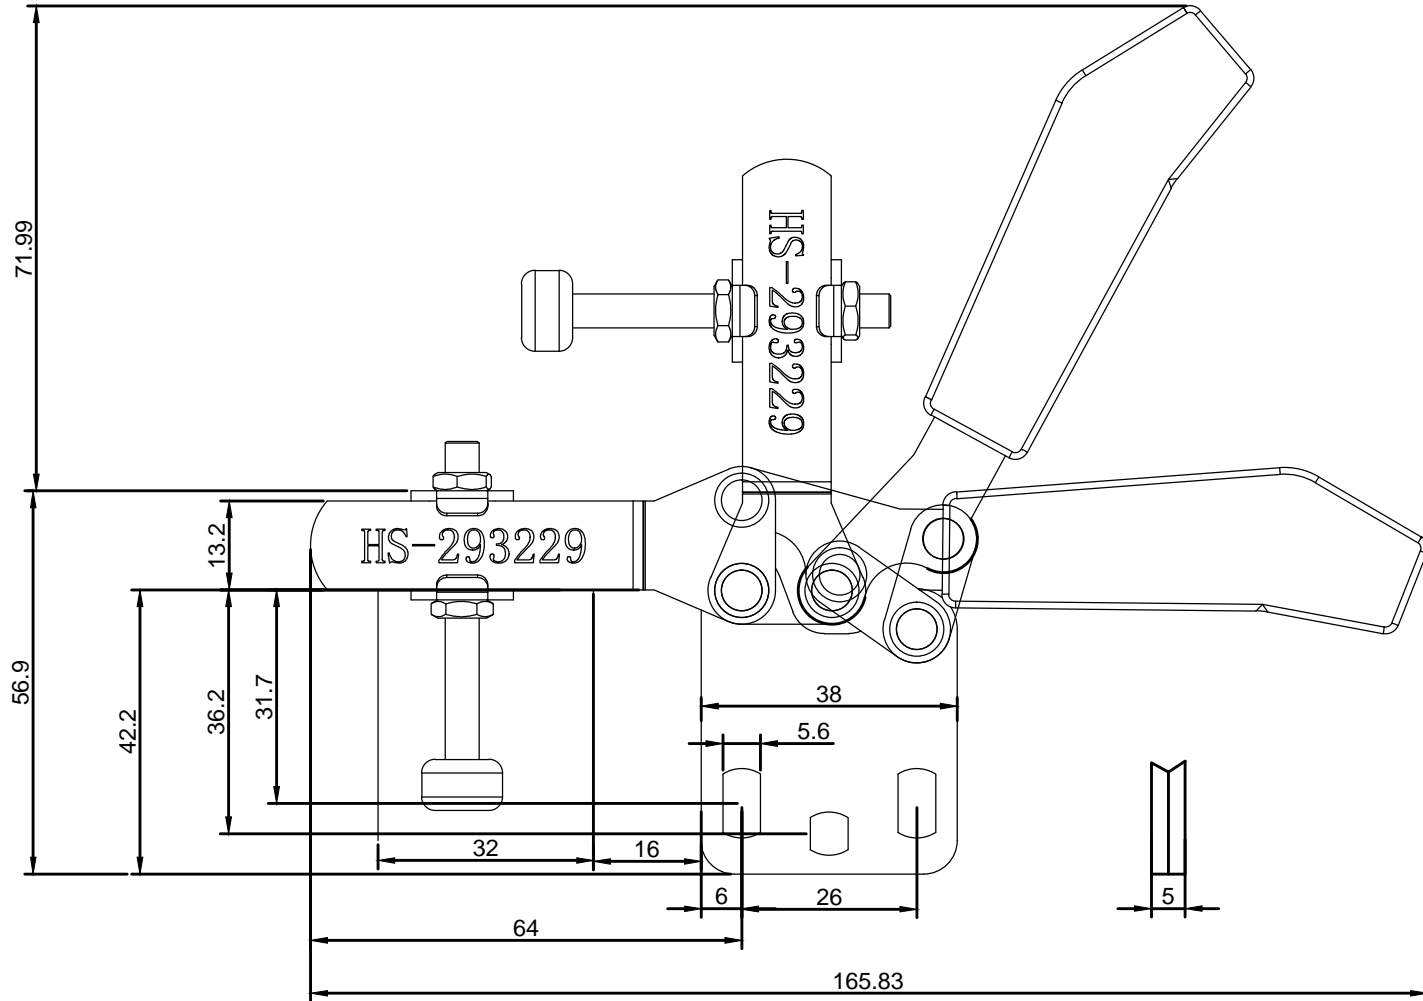

好手机电科技有限公司

HS-293229

BAR OPENS:90°

HANDLE OPENS:68°

SPINDLE SUPPLIED:HS-FC-065110