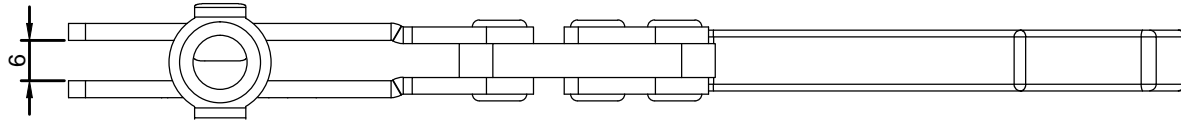

好手机电科技有限公司

HS-293229

BAR OPENS:90°

HANDLE OPENS:68°

SPINDLE SUPPLIED:HS-FC-065110