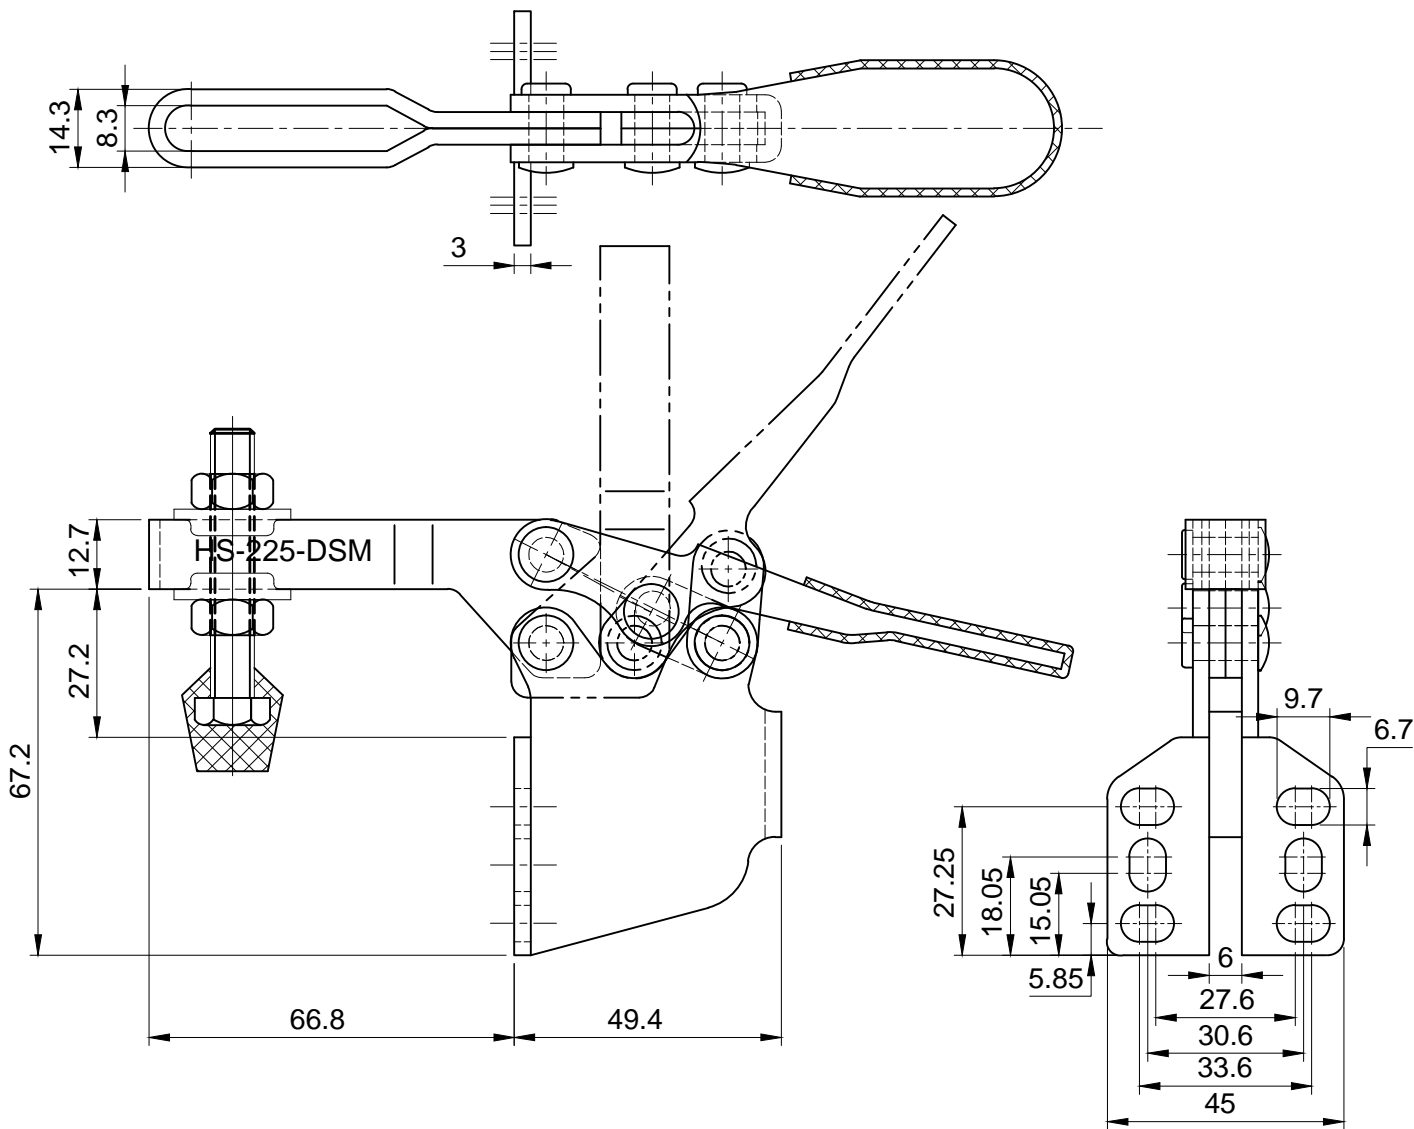

好手机电科技有限公司

HS-225-DSM

BAR OPENS:90°

HANDLE OPENS:65°

SPINDLE SUPPLIED:HS-FC-56212