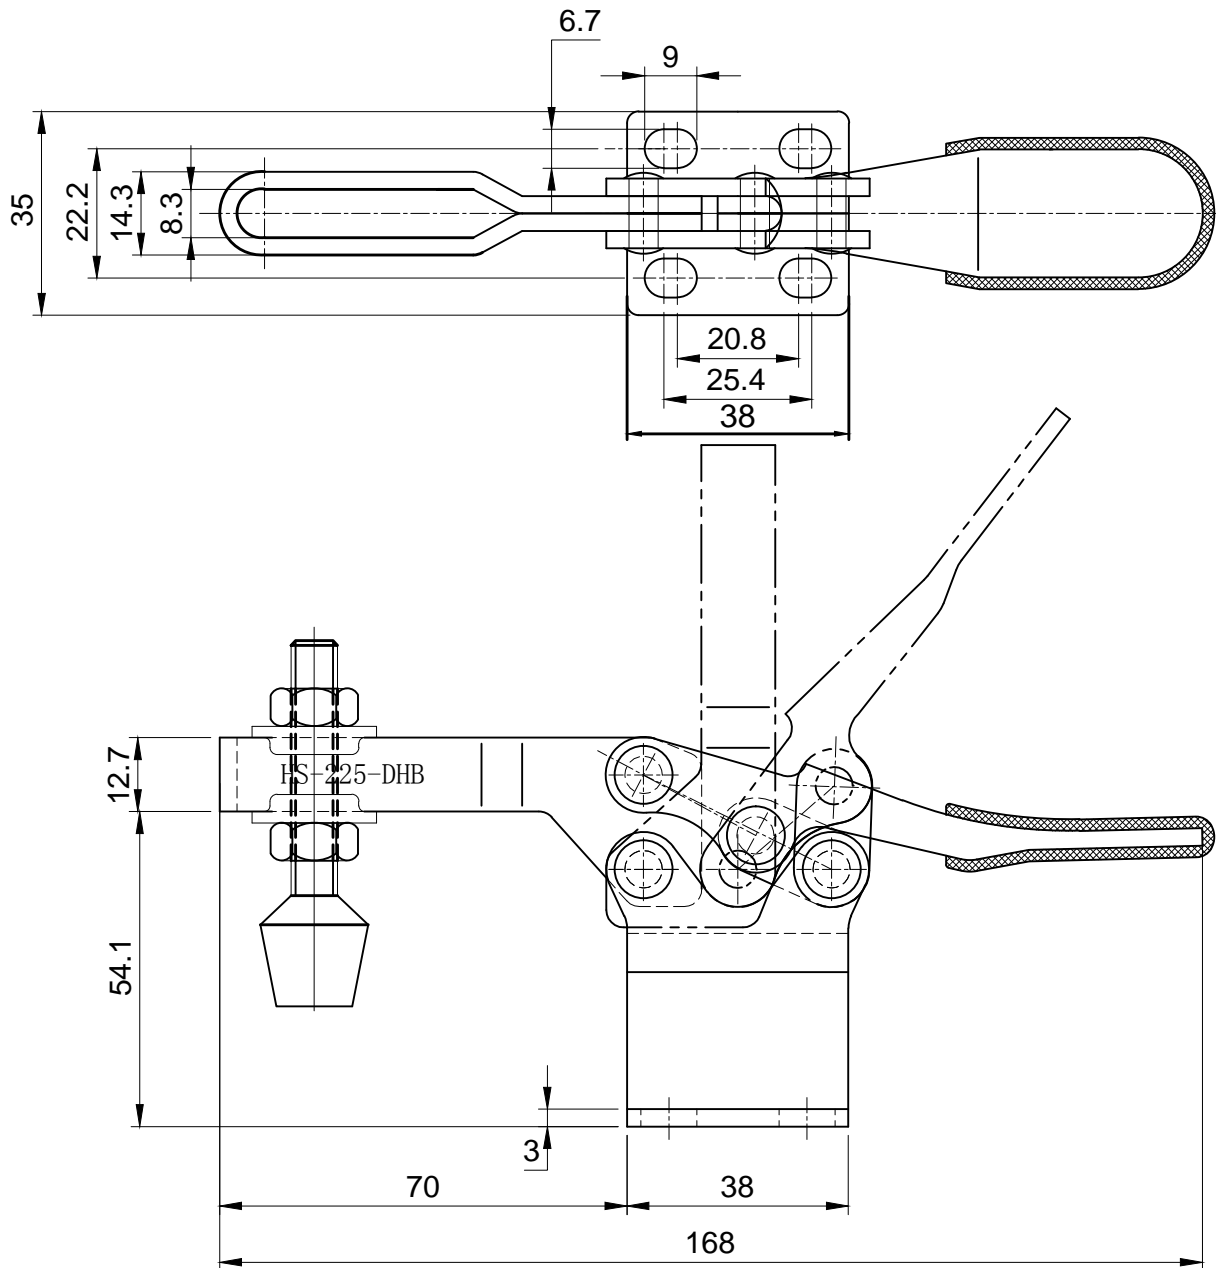

好手机电科技有限公司

HS-225-DHB

BAR OPENS:90°

HANDLE OPENS:65°

SPINDLE SUPPLIED:HS-FC-56212