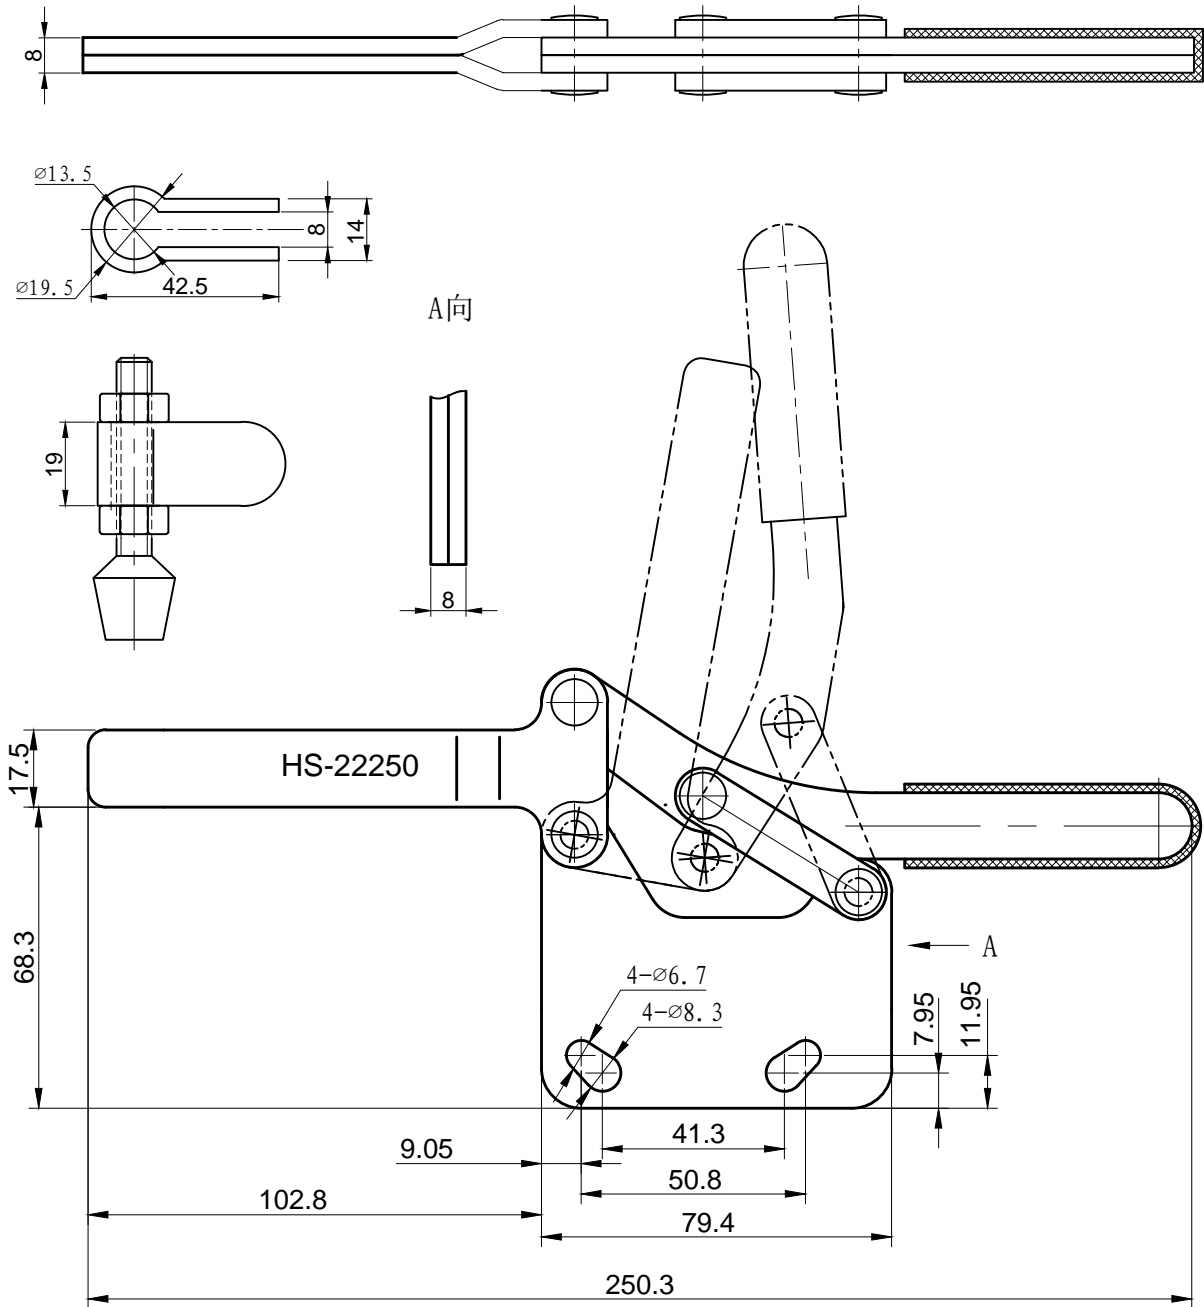

好手机电科技有限公司

HS-22250

BAR OPENS:111°

HANDLE OPENS:94°

SPINDLE SUPPLIED:HS-FC-56212