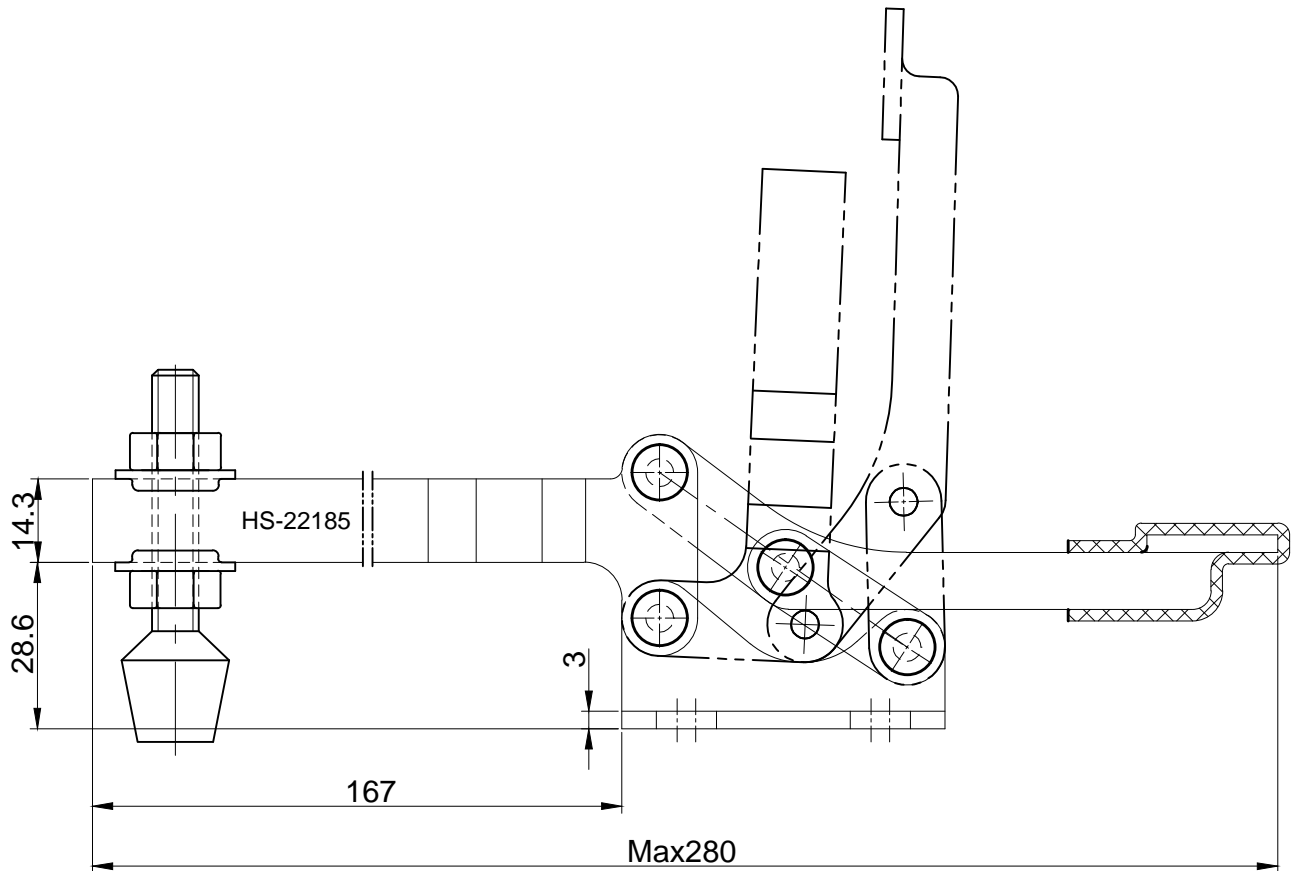

# 好手机电科技有限公司

HS-22185

BAR OPENS:96°  
HANDLE OPENS:88°  
SPINDLE SUPPLIED:HS-FC-56212