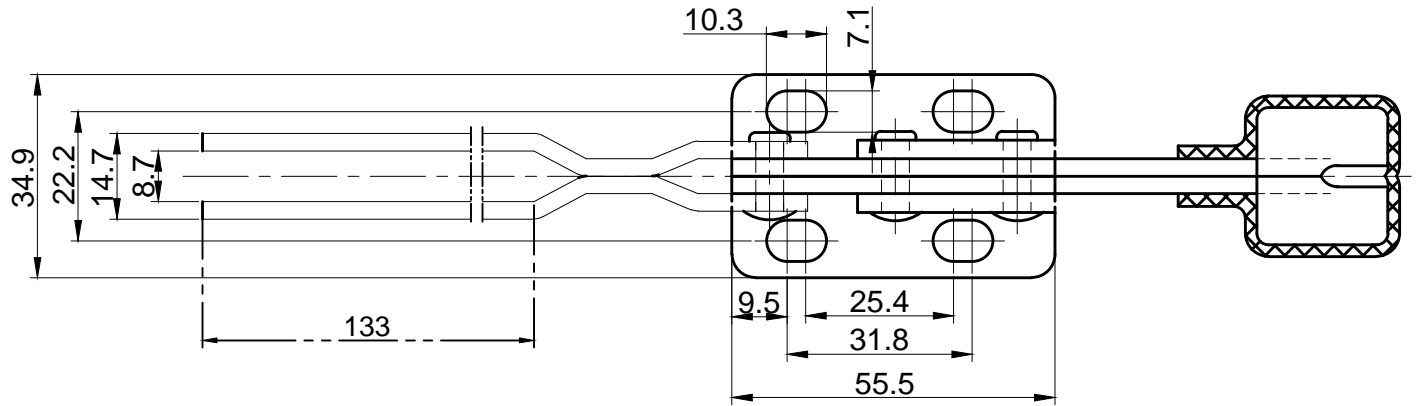

# 好手机电科技有限公司

HS-22185

BAR OPENS:96°  
HANDLE OPENS:88°  
SPINDLE SUPPLIED:HS-FC-56212