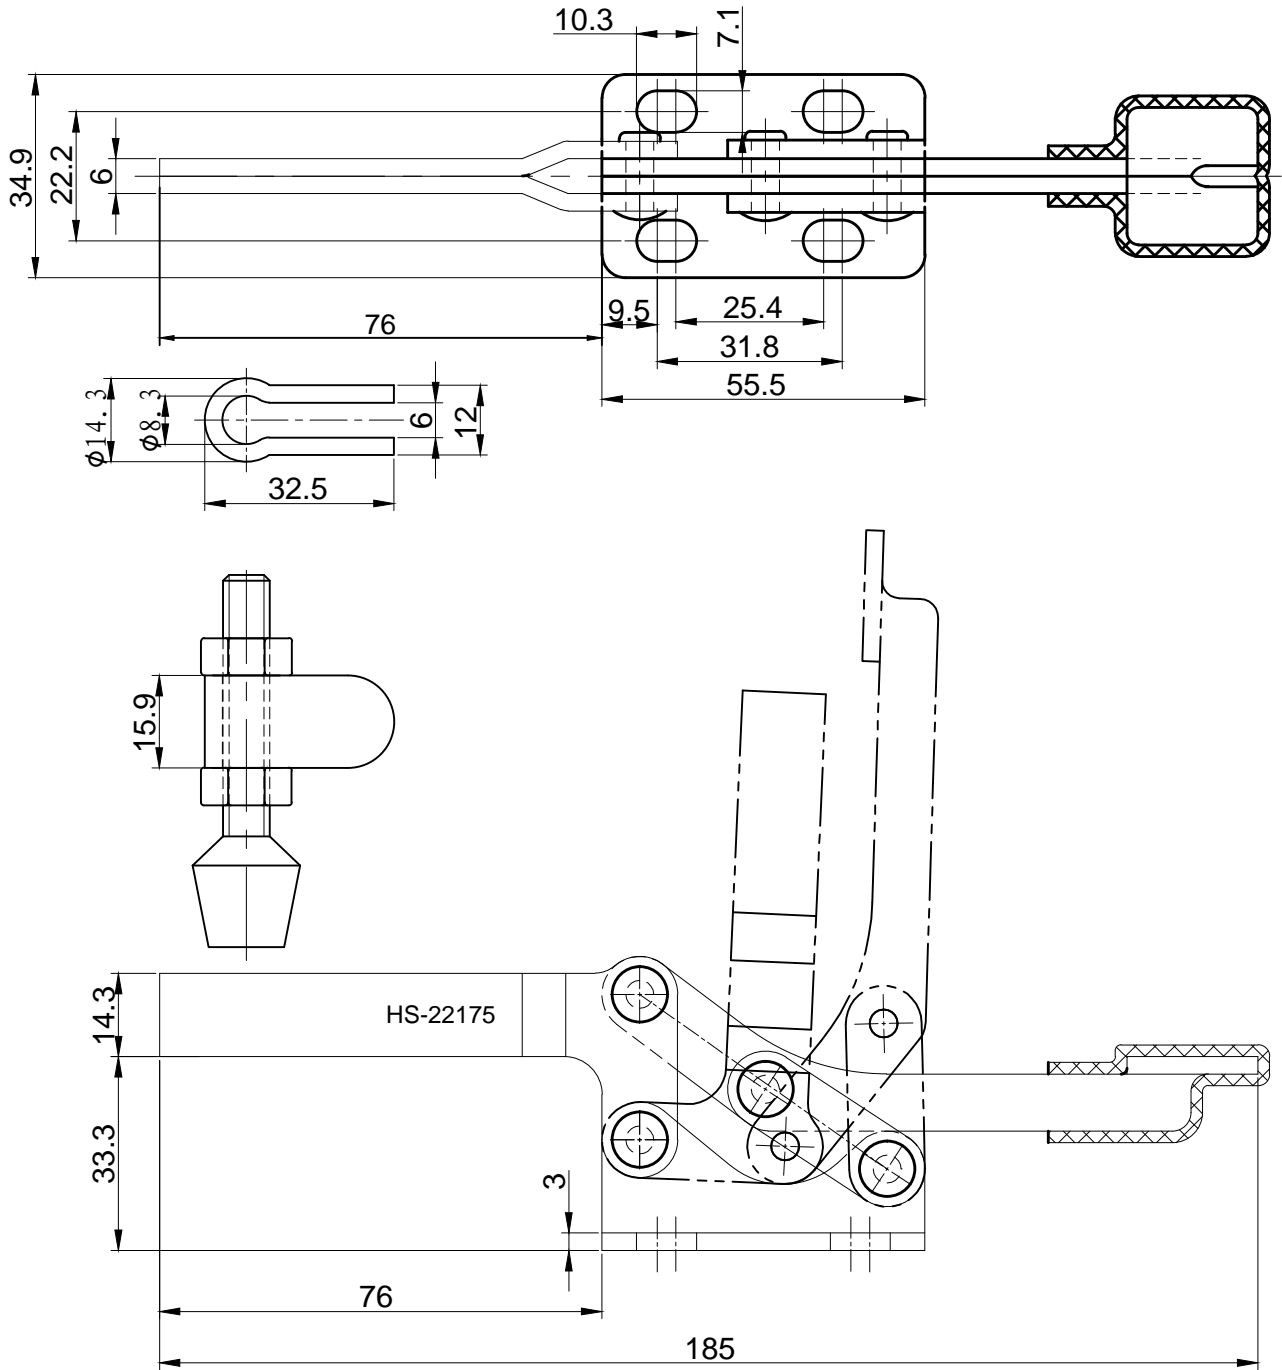

# 好手机电科技有限公司

HS-22175

BAR OPENS:96°  
HANDLE OPENS:88°  
SPINDLE SUPPLIED:HS-FC-56212