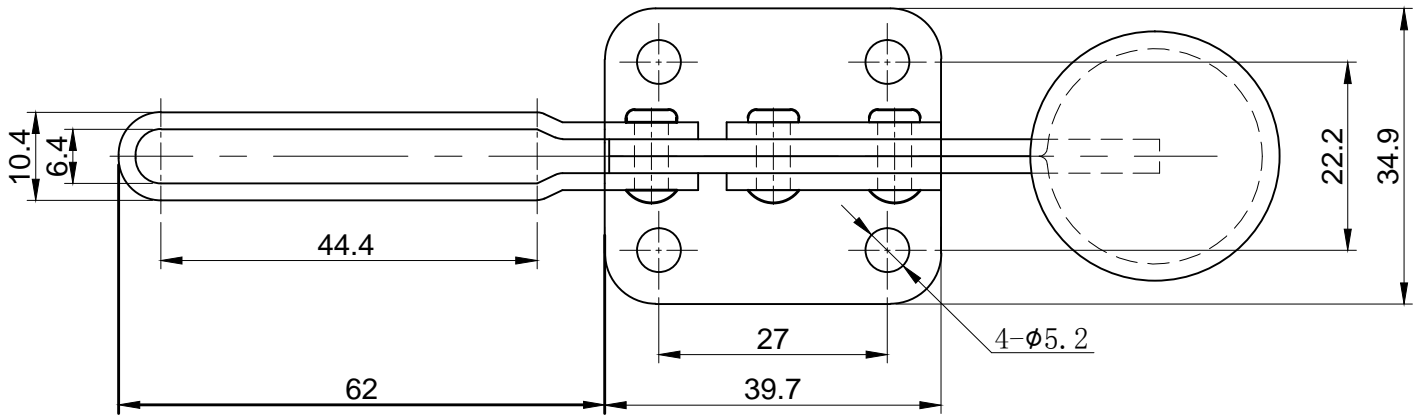

好手机电科技有限公司

HS-22100

BAR OPENS:90°

HANDLE OPENS:90°

SPINDLE SUPPLIED:HS-FC-14134