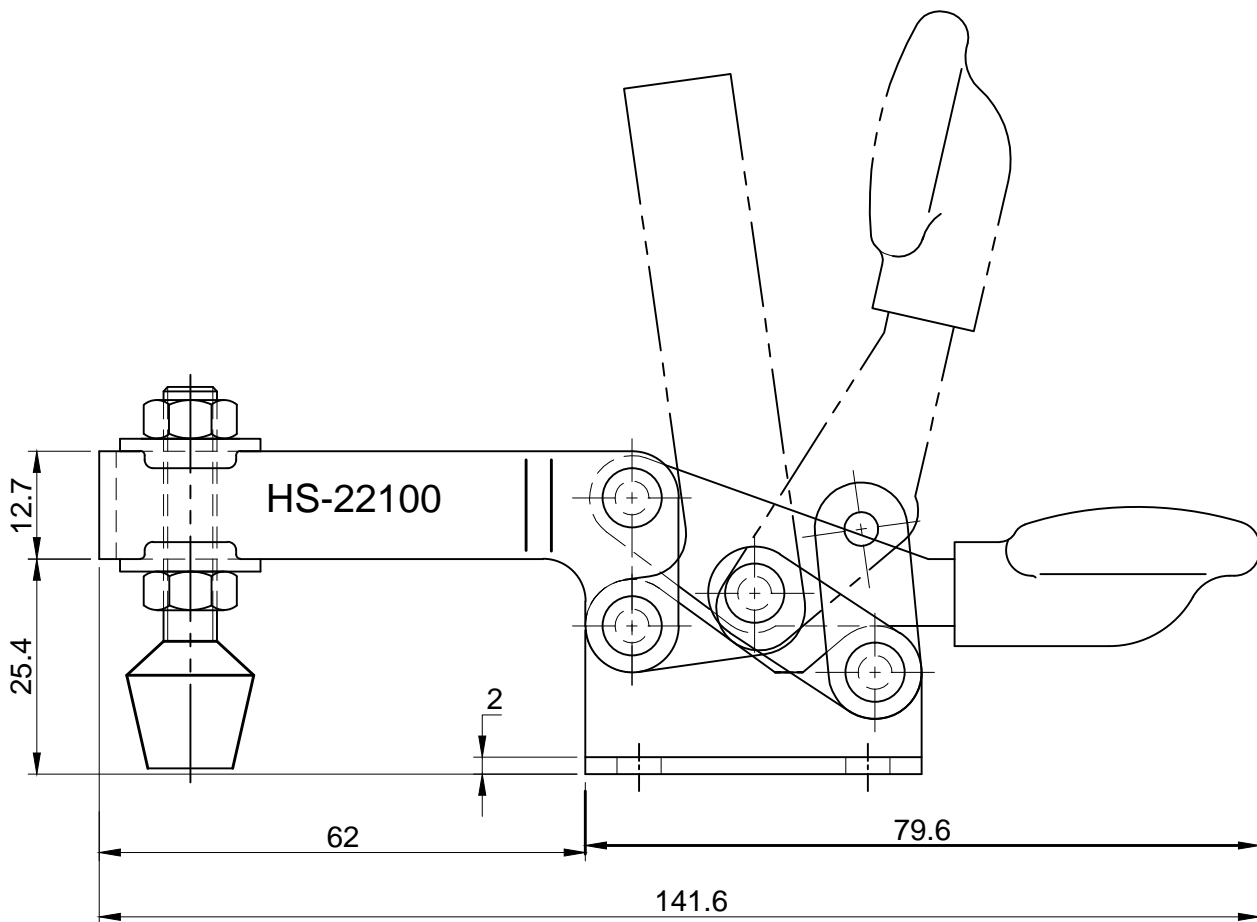

好手机电科技有限公司

HS-22100

BAR OPENS:90°

HANDLE OPENS:90°

SPINDLE SUPPLIED:HS-FC-14134