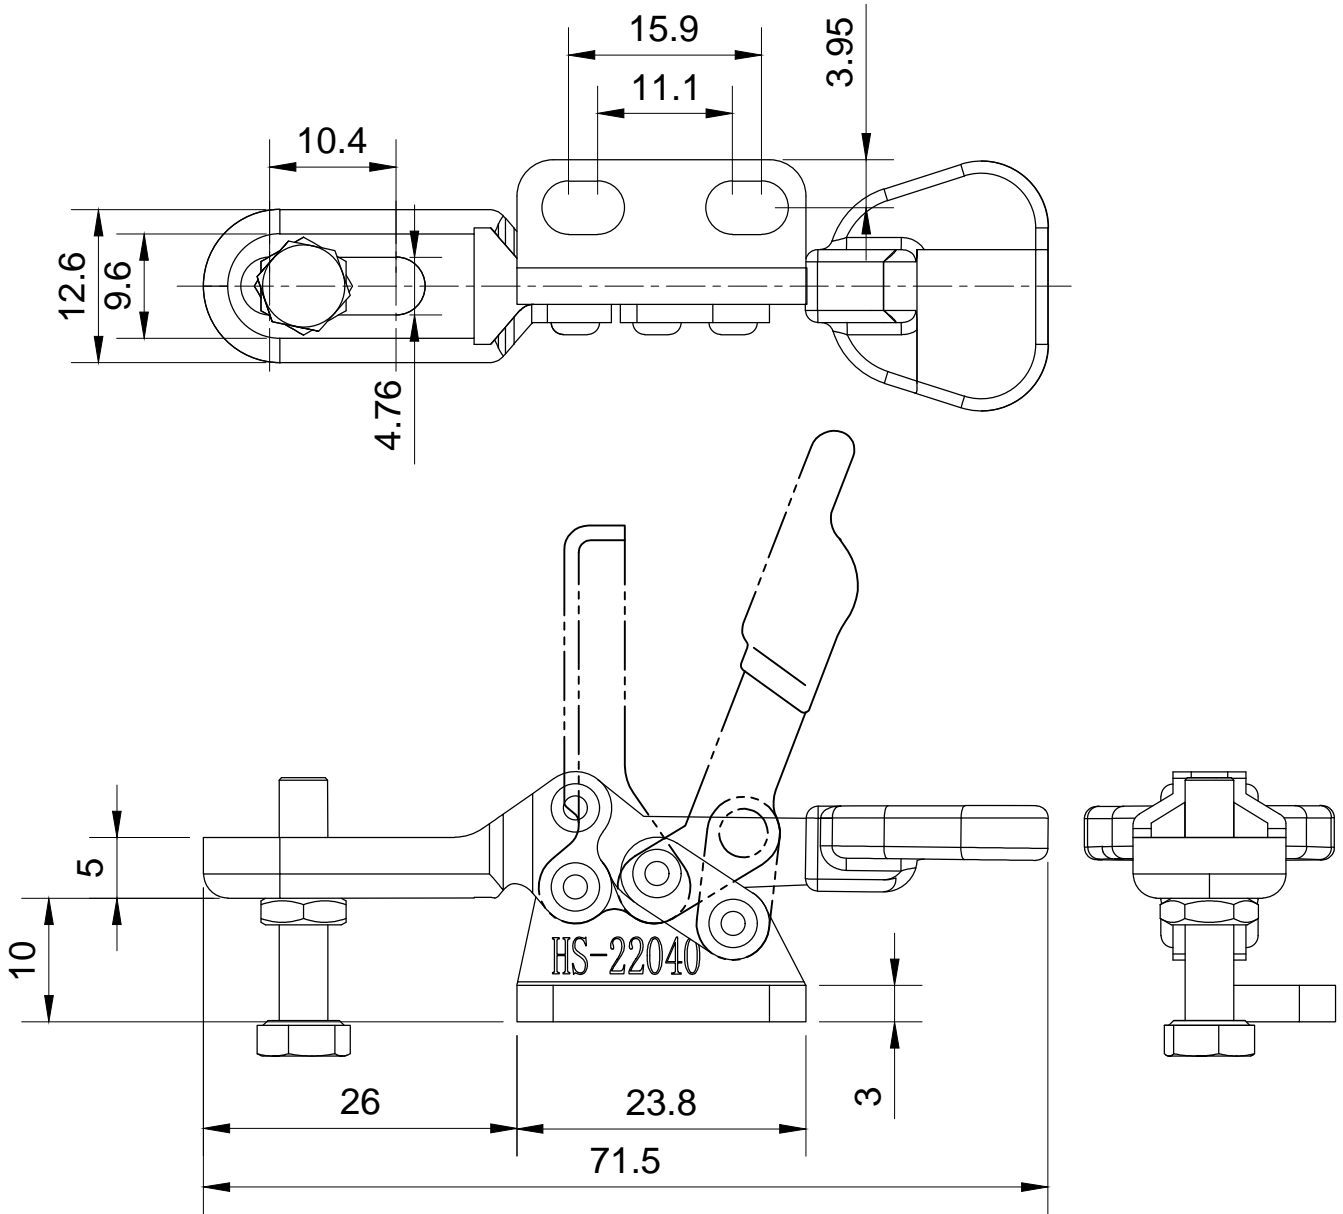

好手机电科技有限公司

HS-22040

BAR OPENS:90°

HANDLE OPENS:60°

SPINDLE SUPPLIED:HS-SA-08034