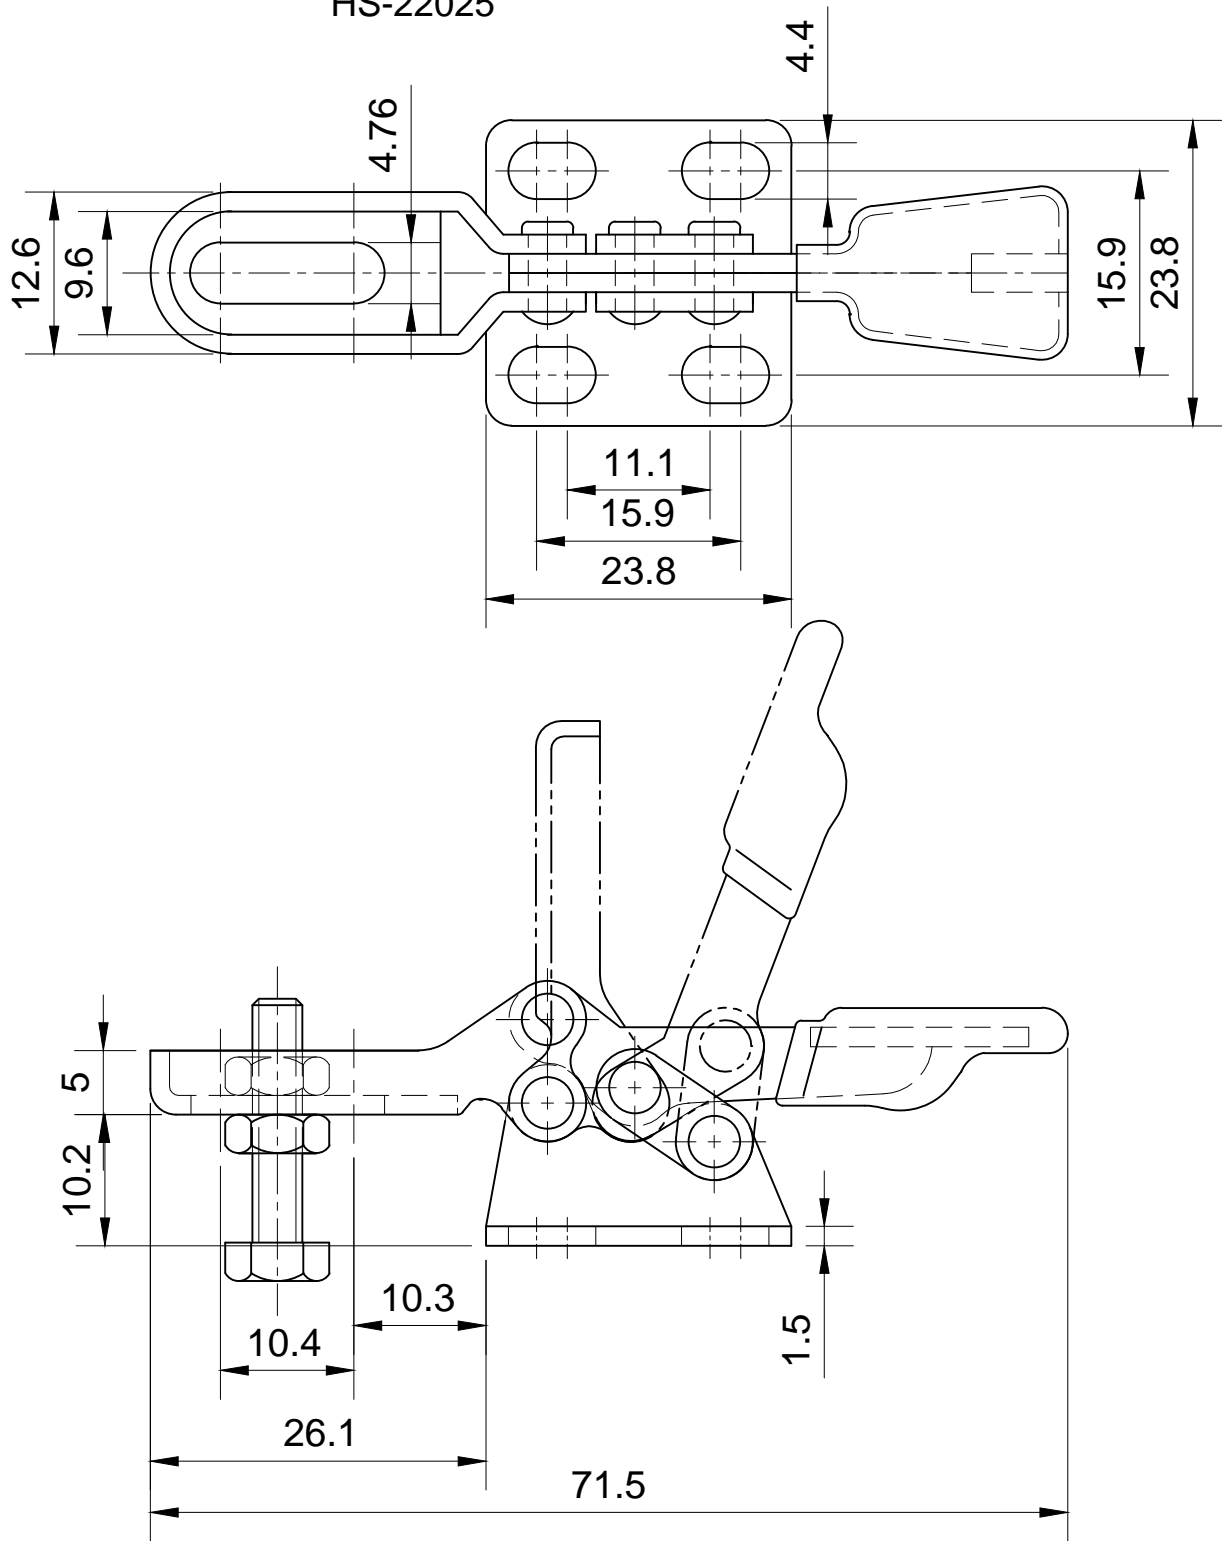

好手机电科技有限公司

HS-22025

BAR OPENS:90°
HANDLE OPENS:60°
SPINDLE SUPPLIED:HS-SA-08034