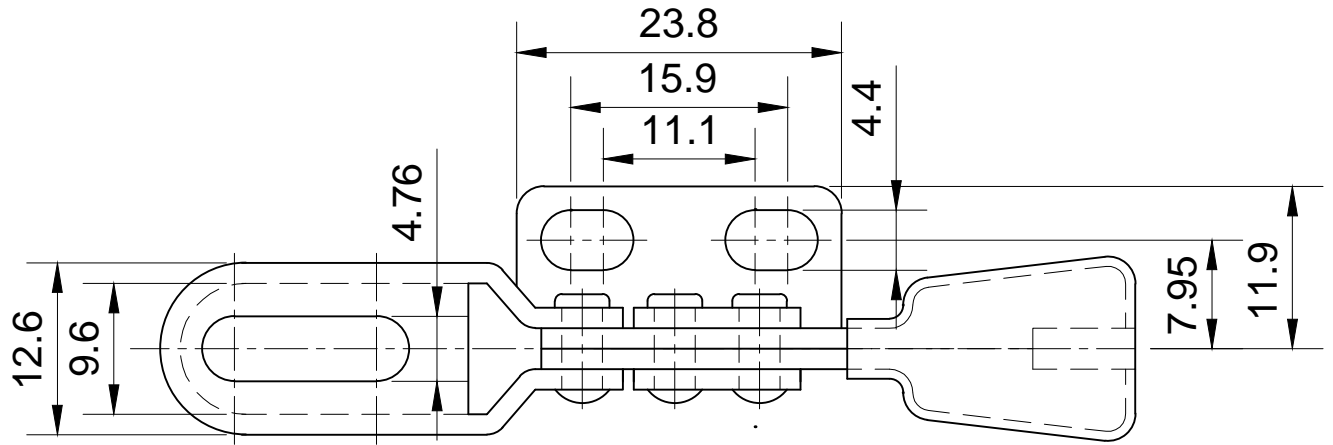

# 好手机电科技有限公司

HS-22015

BAR OPENS:90°

HANDLE OPENS:60°

SPINDLE SUPPLIED:HS-SA-08034