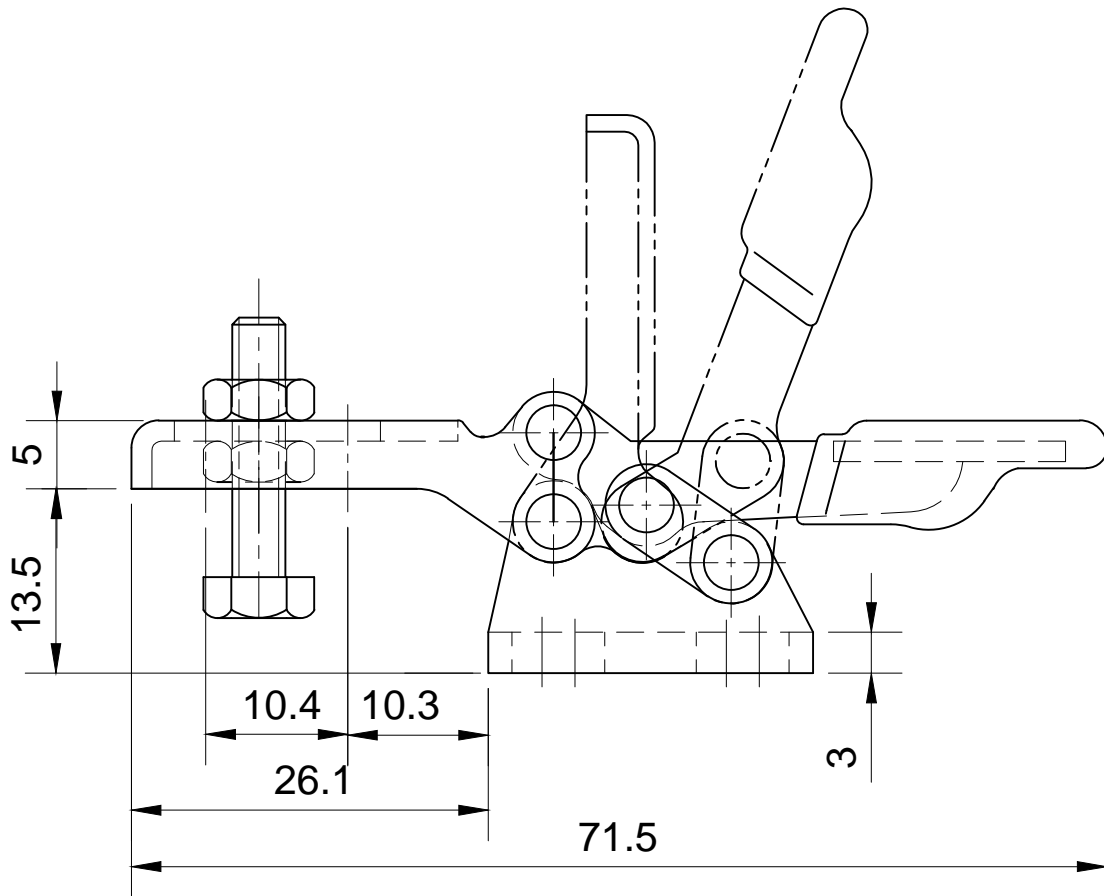

# 好手机电科技有限公司

HS-22015

BAR OPENS:90°

HANDLE OPENS:60°

SPINDLE SUPPLIED:HS-SA-08034