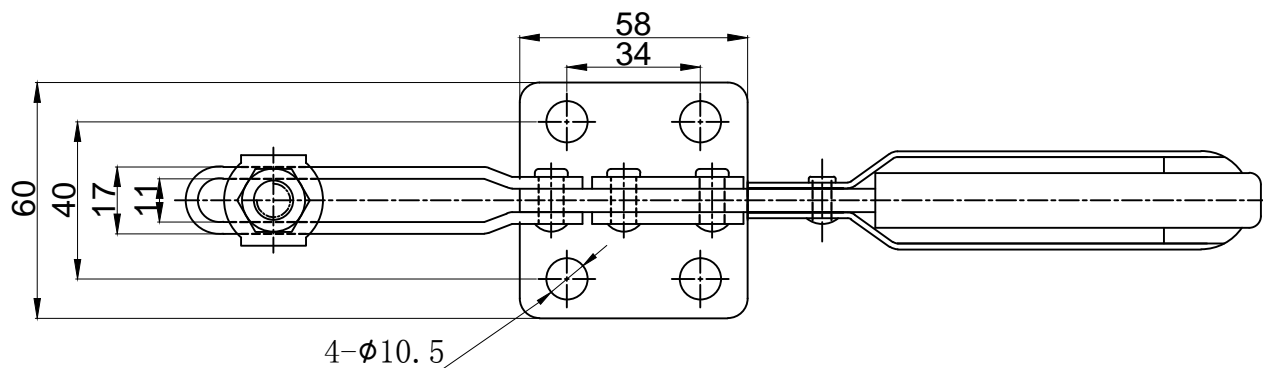

好手机电科技有限公司

HS-21385

BAR OPENS:80°

HANDLE OPENS:85°

SPINDLE SUPPLIED:HS-SA-38200