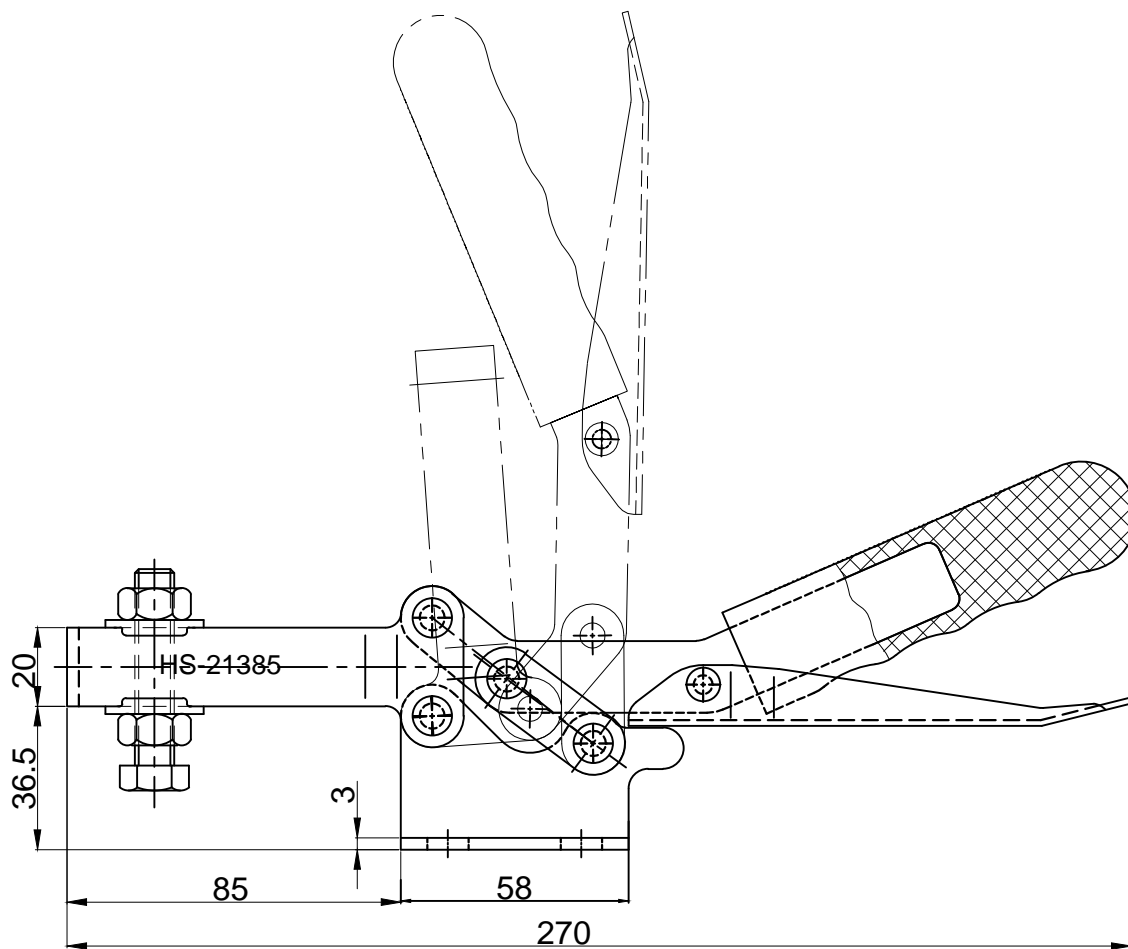

好手机电科技有限公司

HS-21385

BAR OPENS:80°

HANDLE OPENS:85°

SPINDLE SUPPLIED:HS-SA-38200