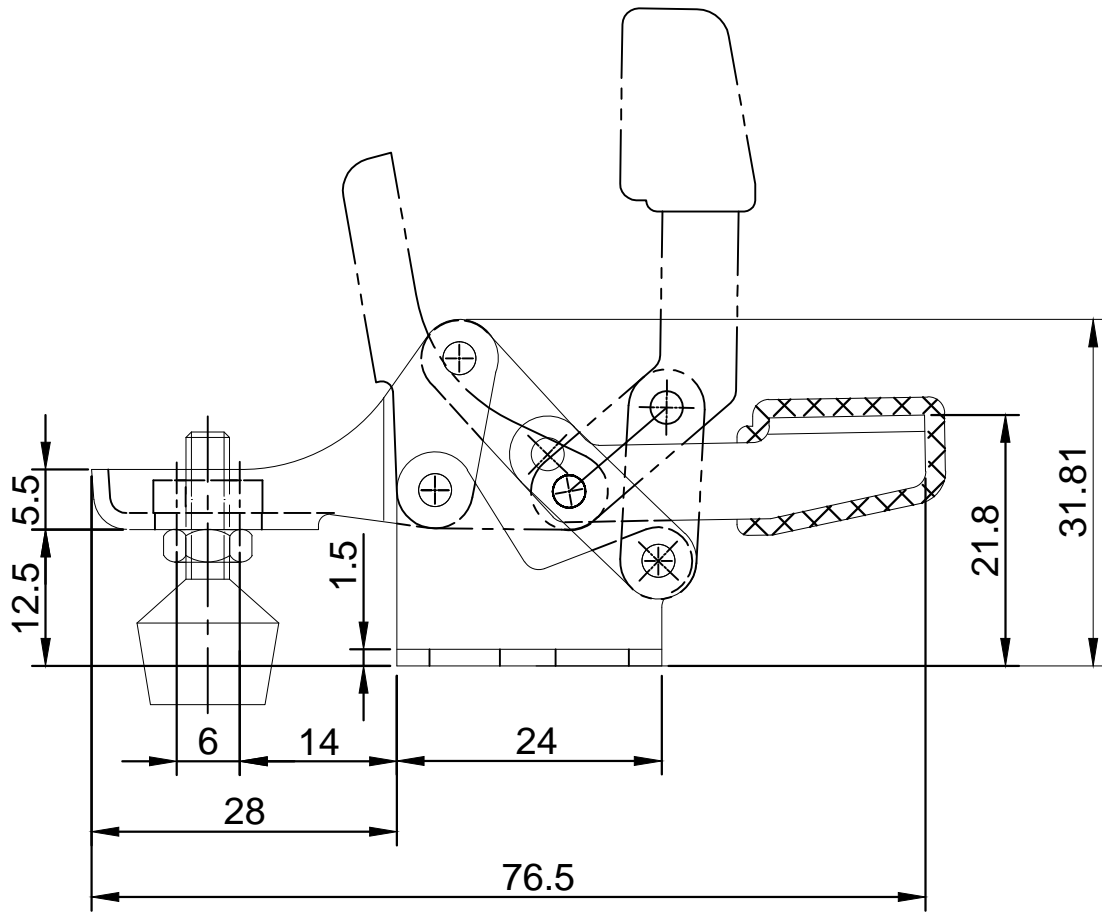

好手机电科技有限公司

HS-20800

BAR OPENS:80°

HANDLE OPENS:88°

SPINDLE SUPPLIED:HS-FC-042507