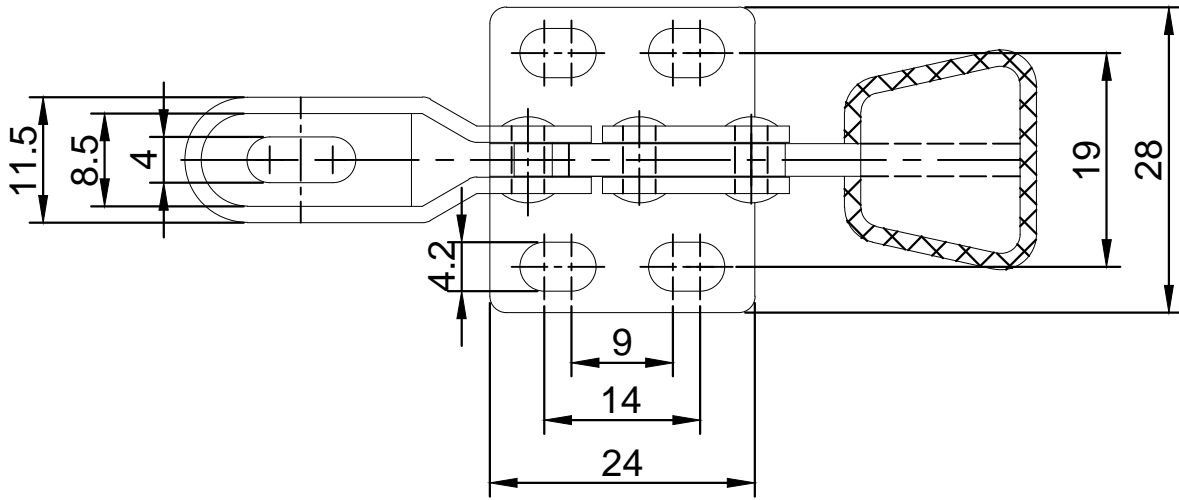

好手机电科技有限公司

HS-20800

BAR OPENS:80°

HANDLE OPENS:88°

SPINDLE SUPPLIED:HS-FC-042507