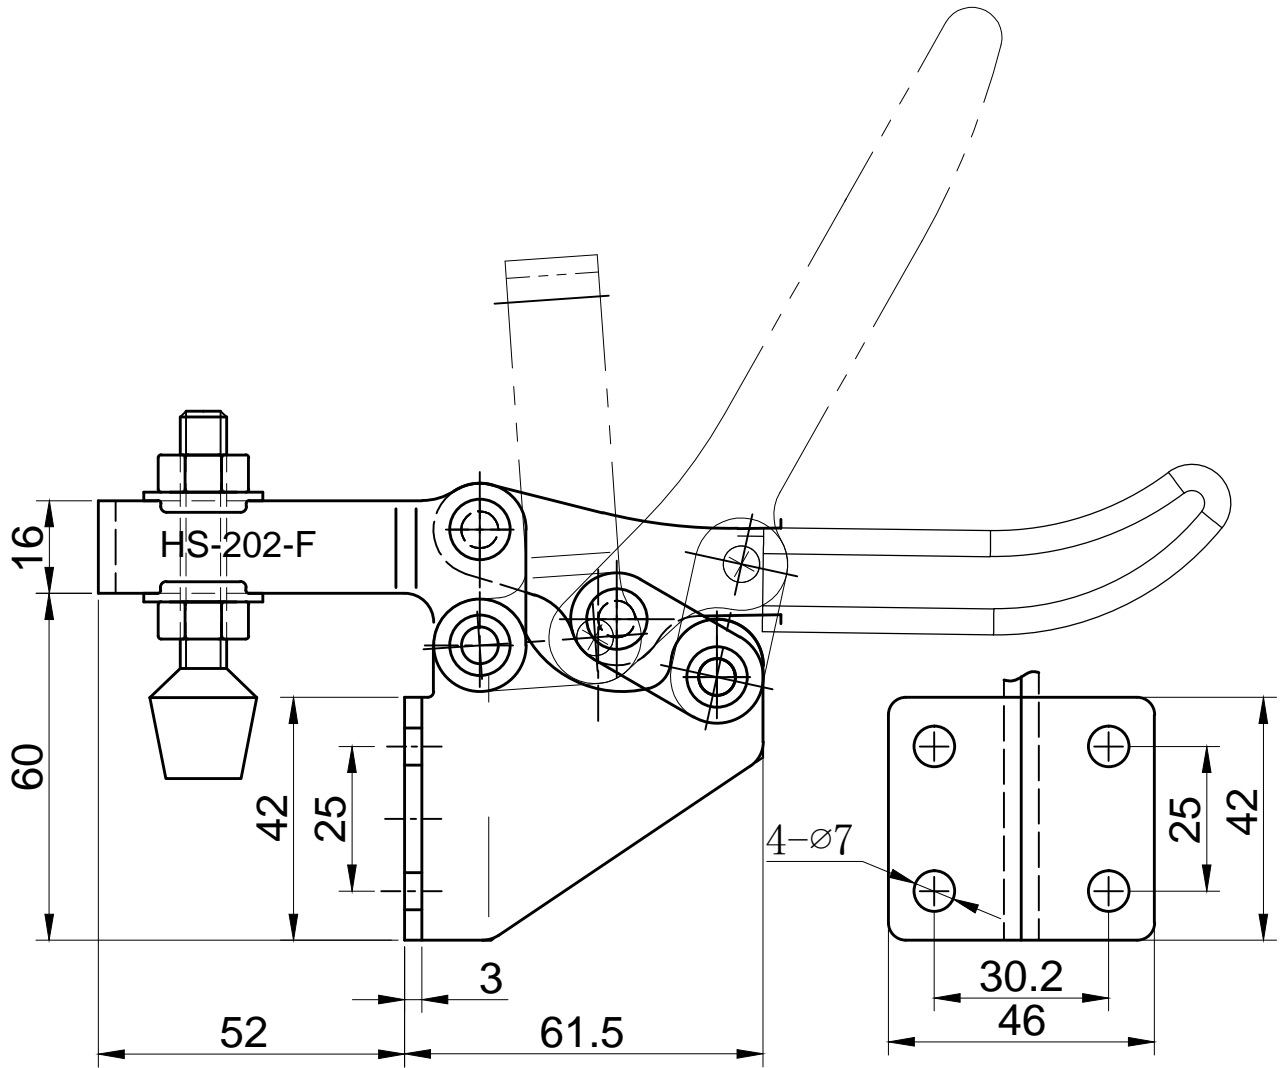

好手机电科技有限公司

HS-202-F

BAR OPENS:85°

HANDLE OPENS:58°

SPINDLE SUPPLIED:HS-FC-56212