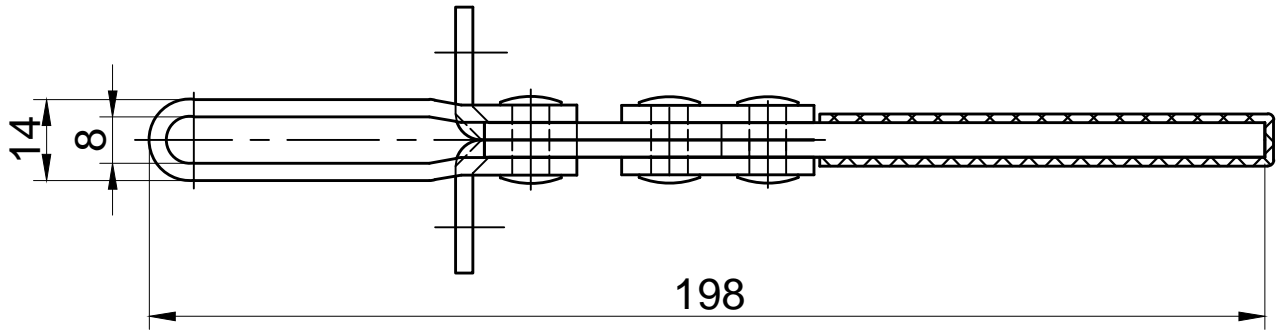

好手机电科技有限公司

HS-202-F

BAR OPENS:85°

HANDLE OPENS:58°

SPINDLE SUPPLIED:HS-FC-56212