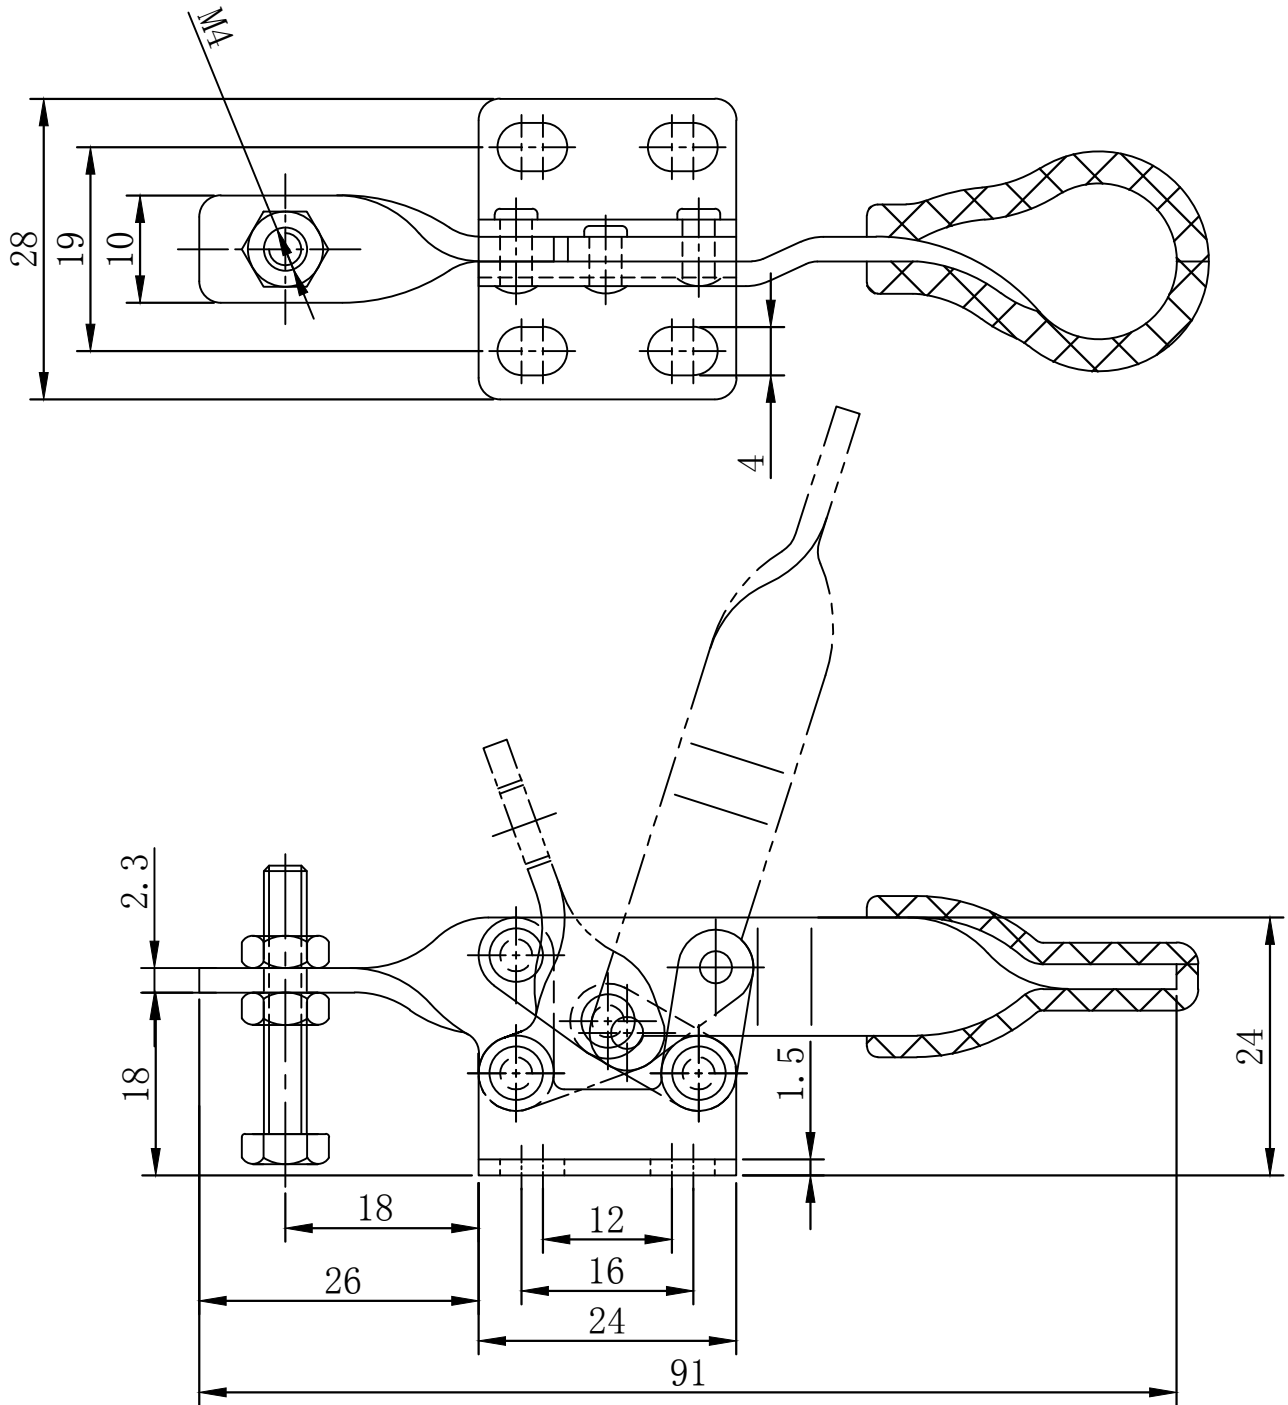

好手机电科技有限公司

HS-20100

BAR OPENS:75°

HANDLE OPENS:75°

SPINDLE SUPPLIED:HS-SA-042507