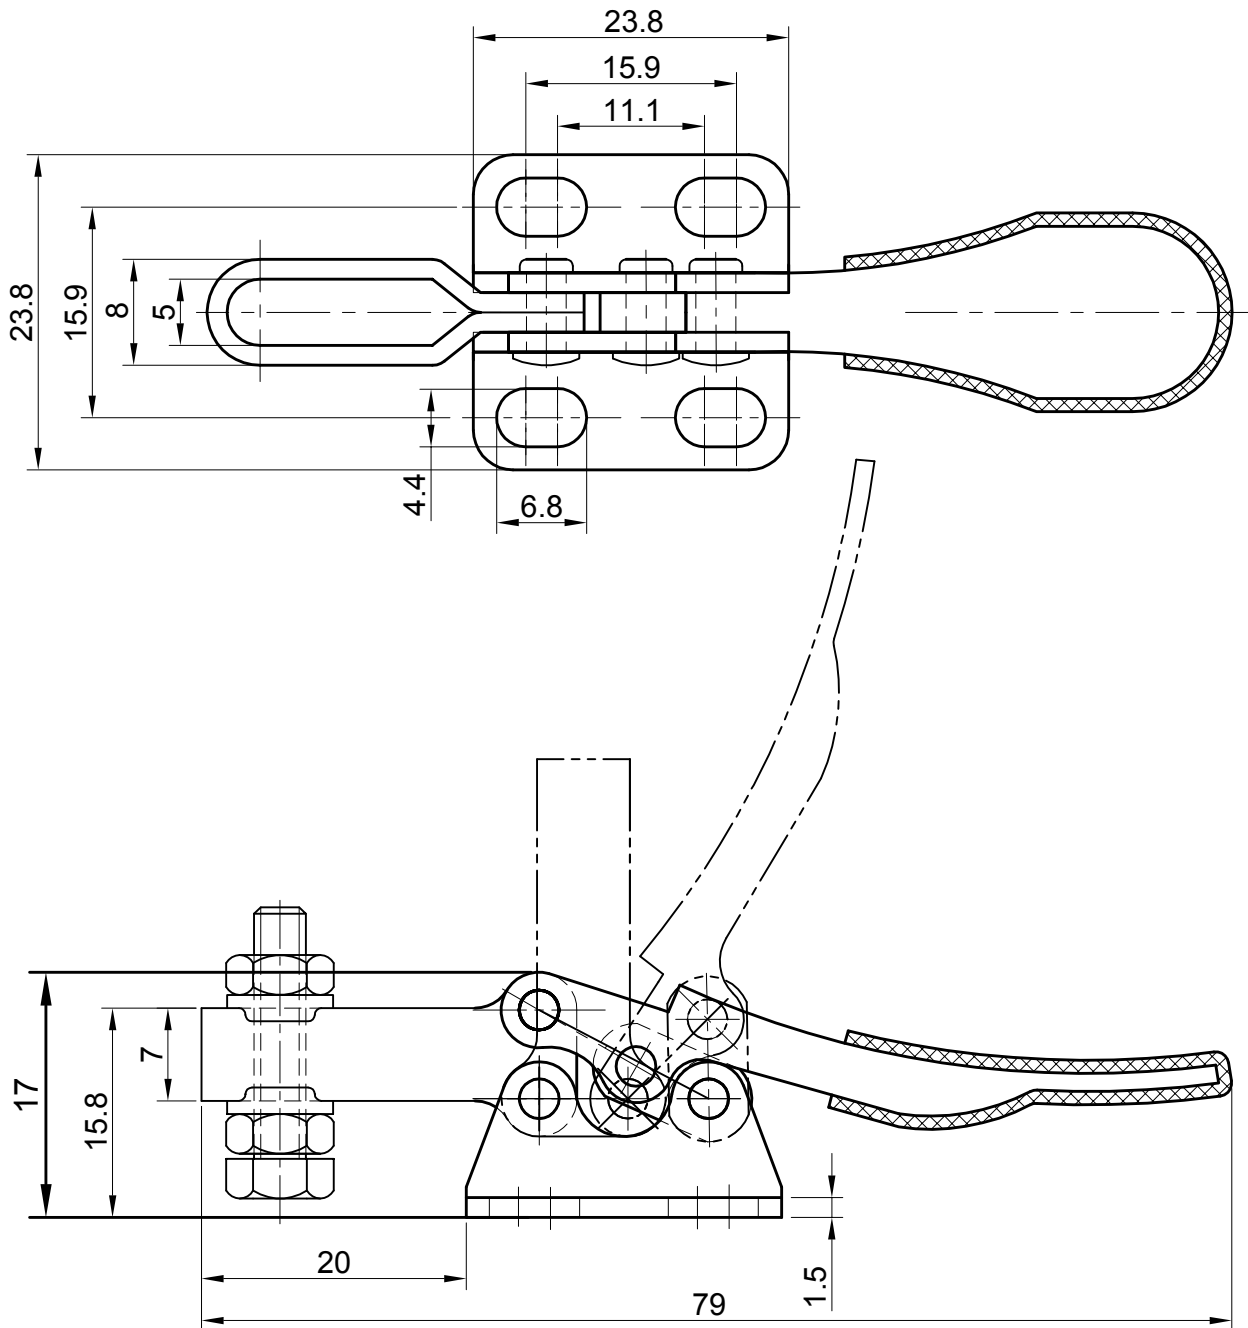

# 好手机电科技有限公司

HS-201

BAR OPENS:90°

HANDLE OPENS:80°

SPINDLE SUPPLIED:HS-SA-08034