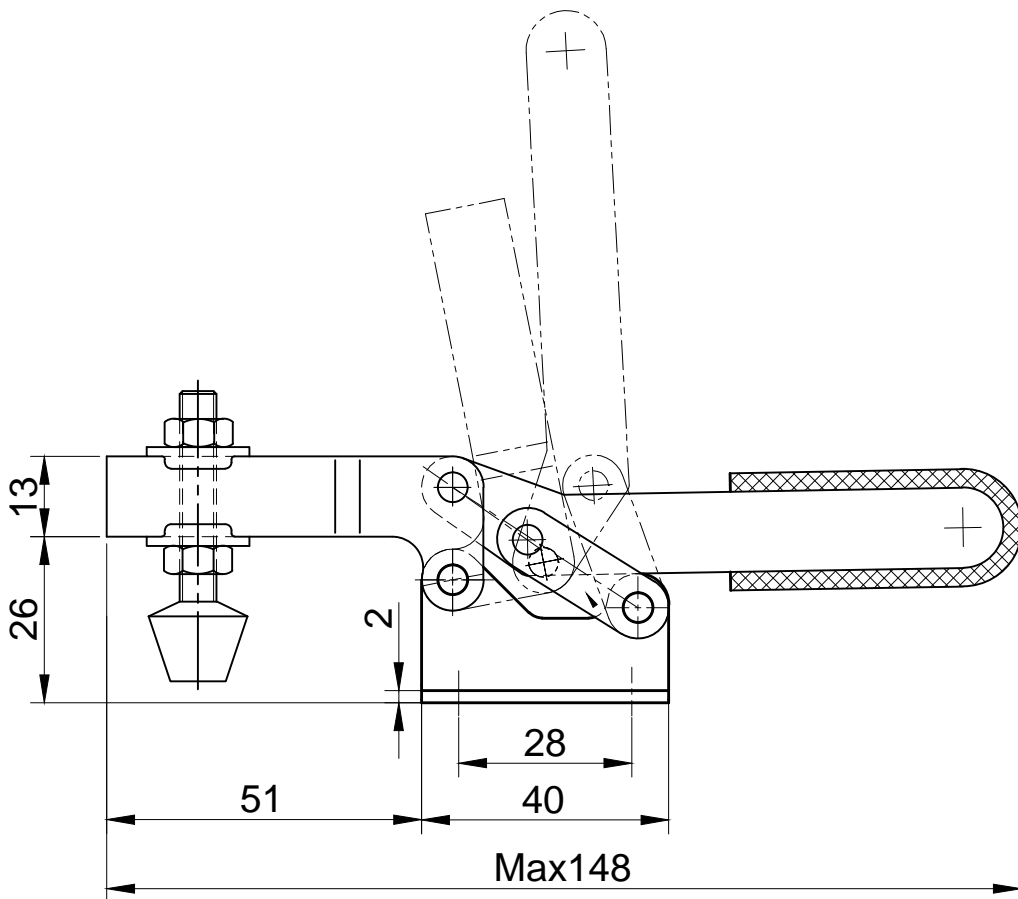

好手机电科技有限公司

HS-201-C

BAR OPENS:79°

HANDLE OPENS:87°

SPINDLE SUPPLIED:HS-FC-14134