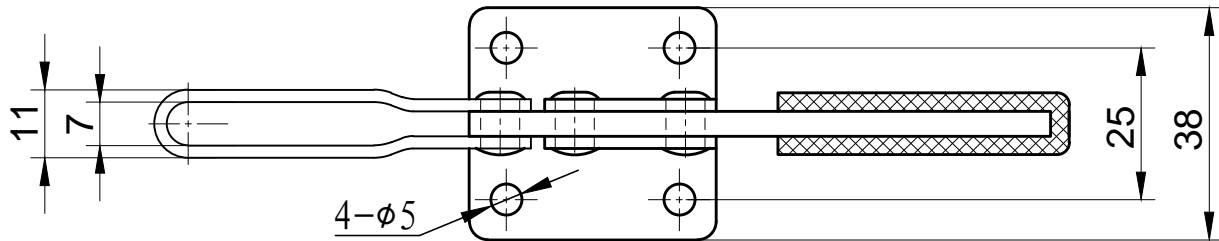

好手机电科技有限公司

HS-201-C

BAR OPENS:79°

HANDLE OPENS:87°

SPINDLE SUPPLIED:HS-FC-14134