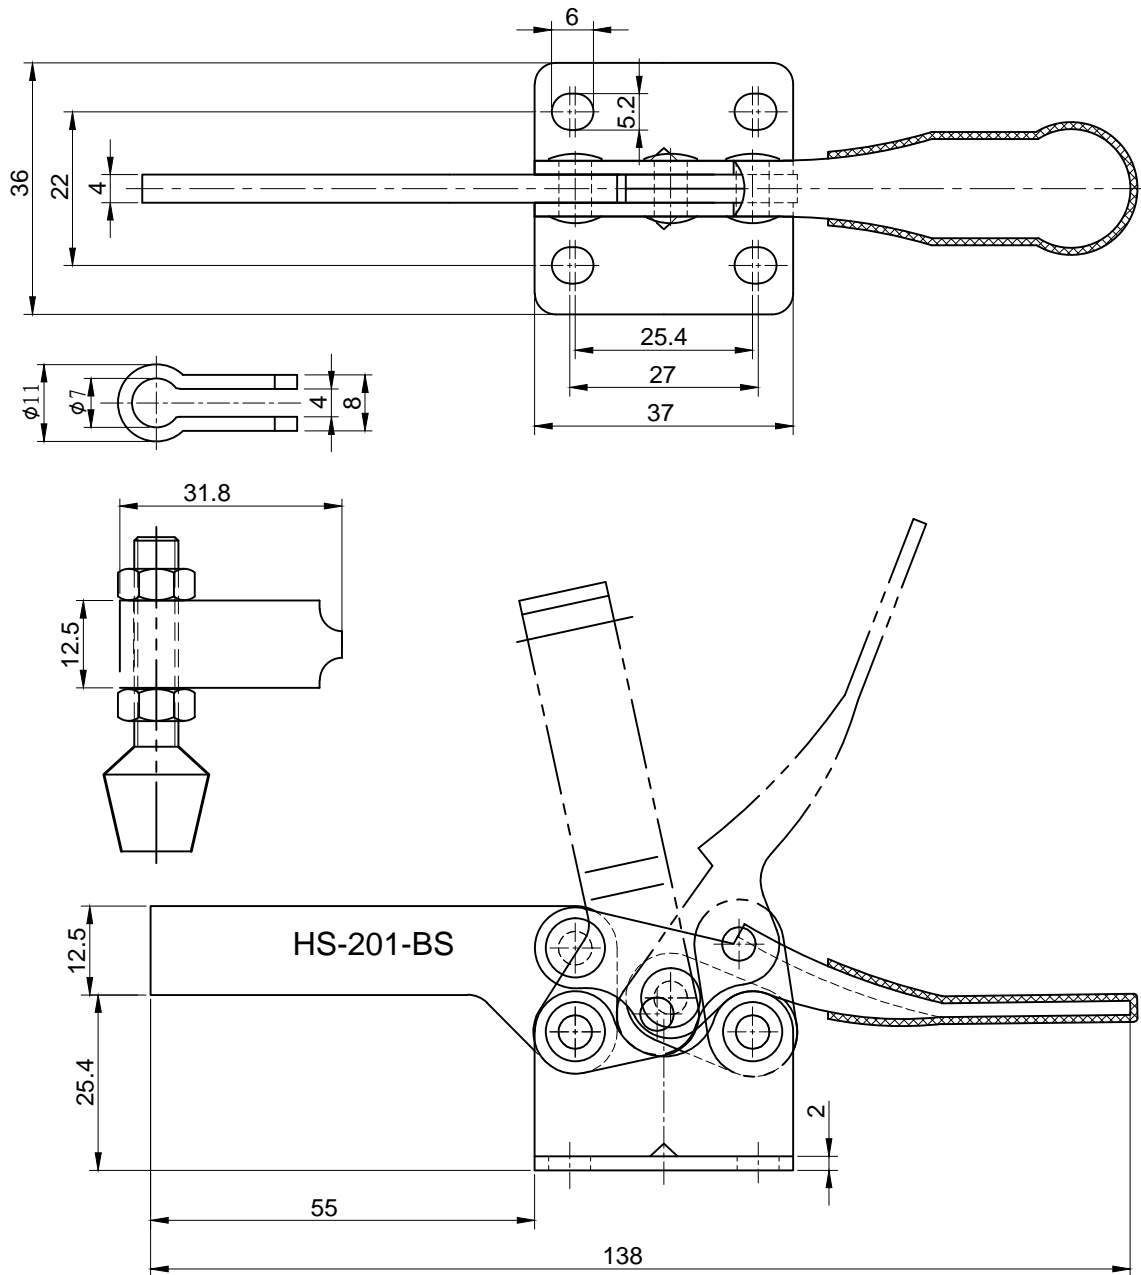

好手机电科技有限公司

HS-201-BS

BAR OPENS:85°

HANDLE OPENS:60°

SPINDLE SUPPLIED:HS-FC-14134