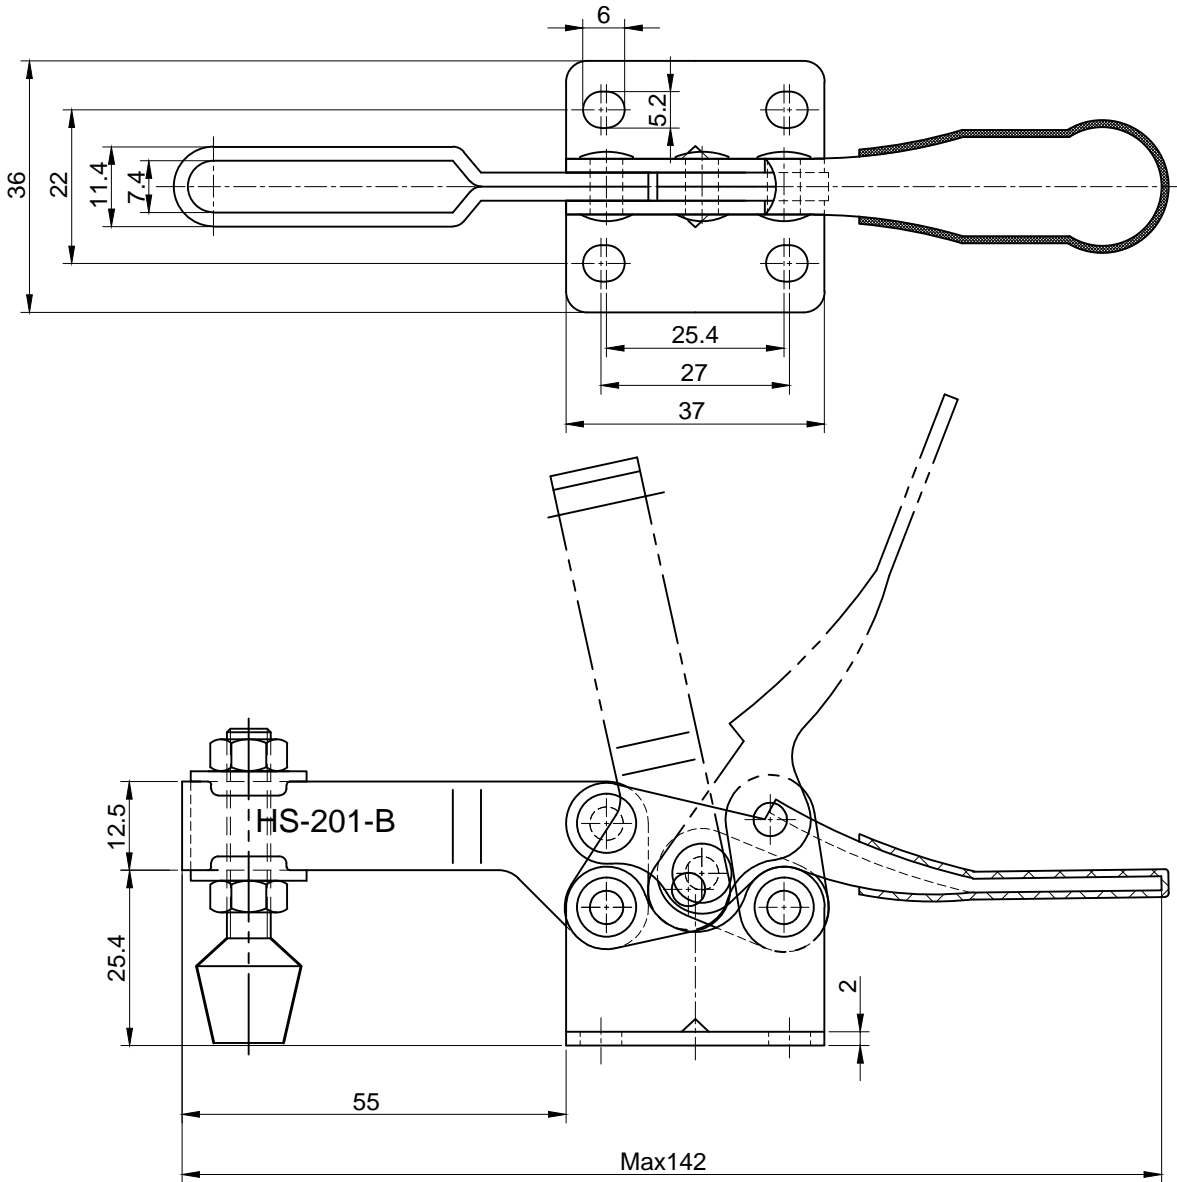

好手机电科技有限公司

HS-201-B

BAR OPENS:85°

HANDLE OPENS:60°

SPINDLE SUPPLIED:HS-FC-14134