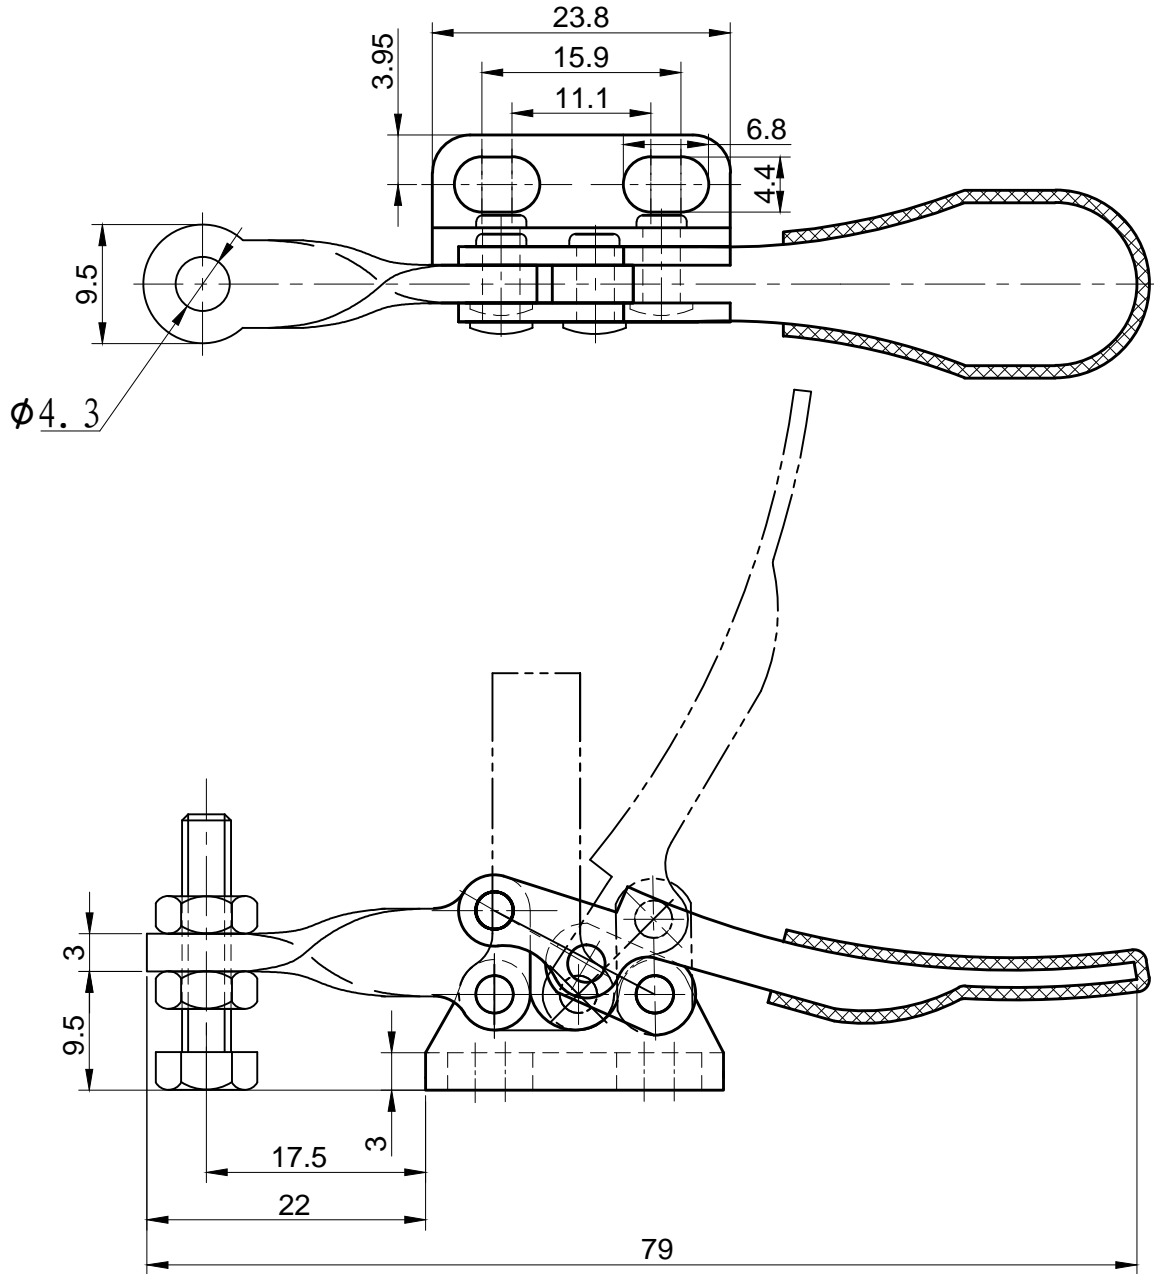

# 好手机电科技有限公司

HS-201-AR

BAR OPENS:90°

HANDLE OPENS:80°

SPINDLE SUPPLIED:HS-SA-08034