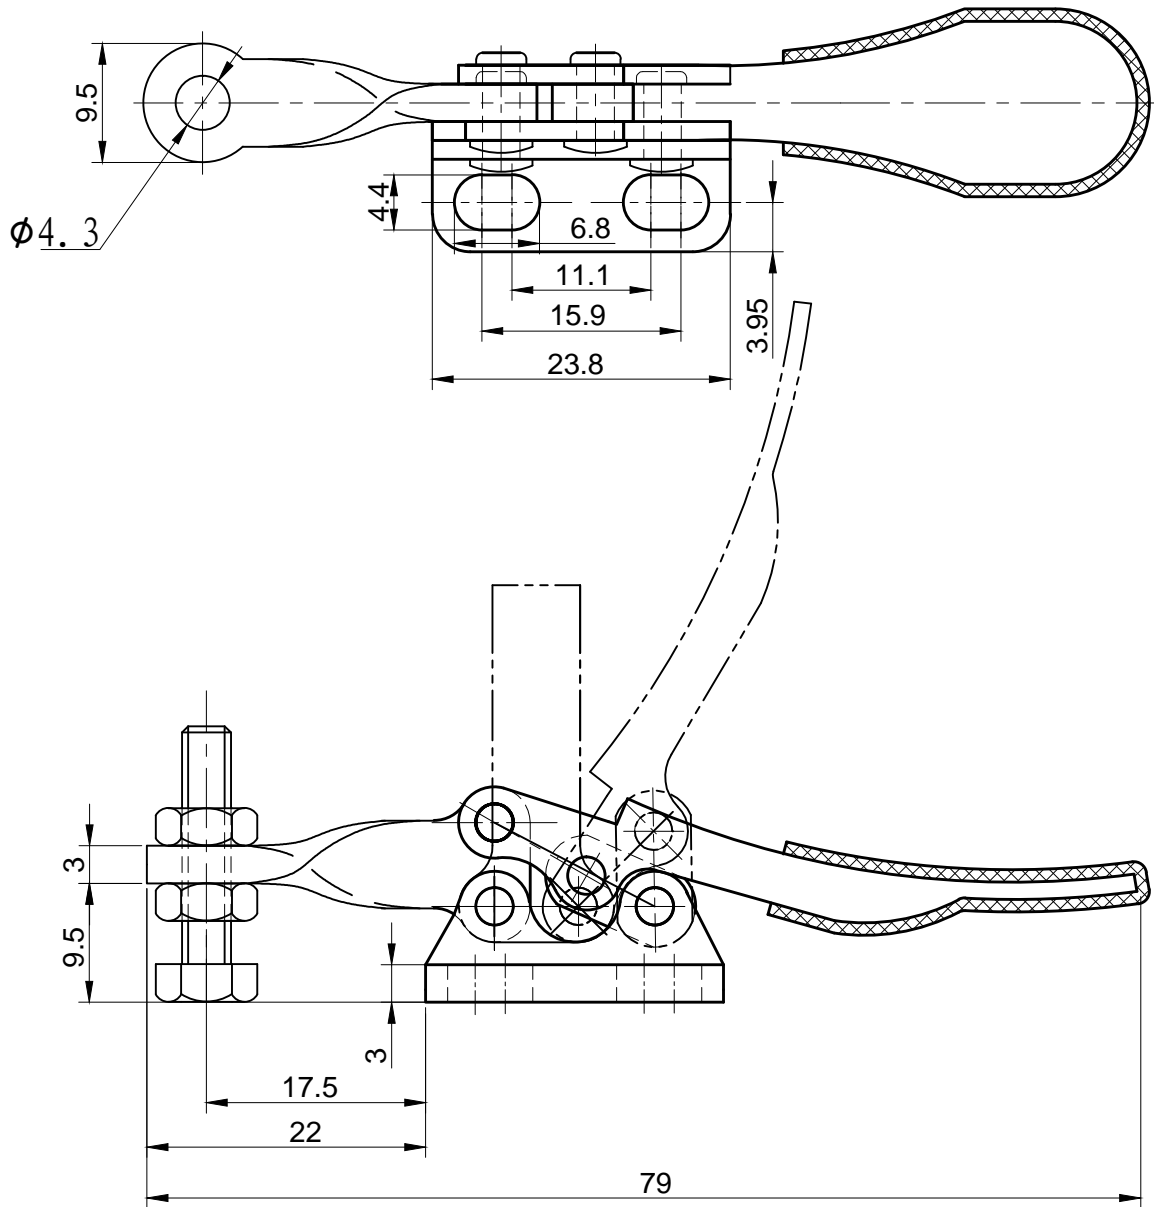

好手机电科技有限公司

HS-201-AL

BAR OPENS:90°

HANDLE OPENS:80°

SPINDLE SUPPLIED:HS-SA-08034