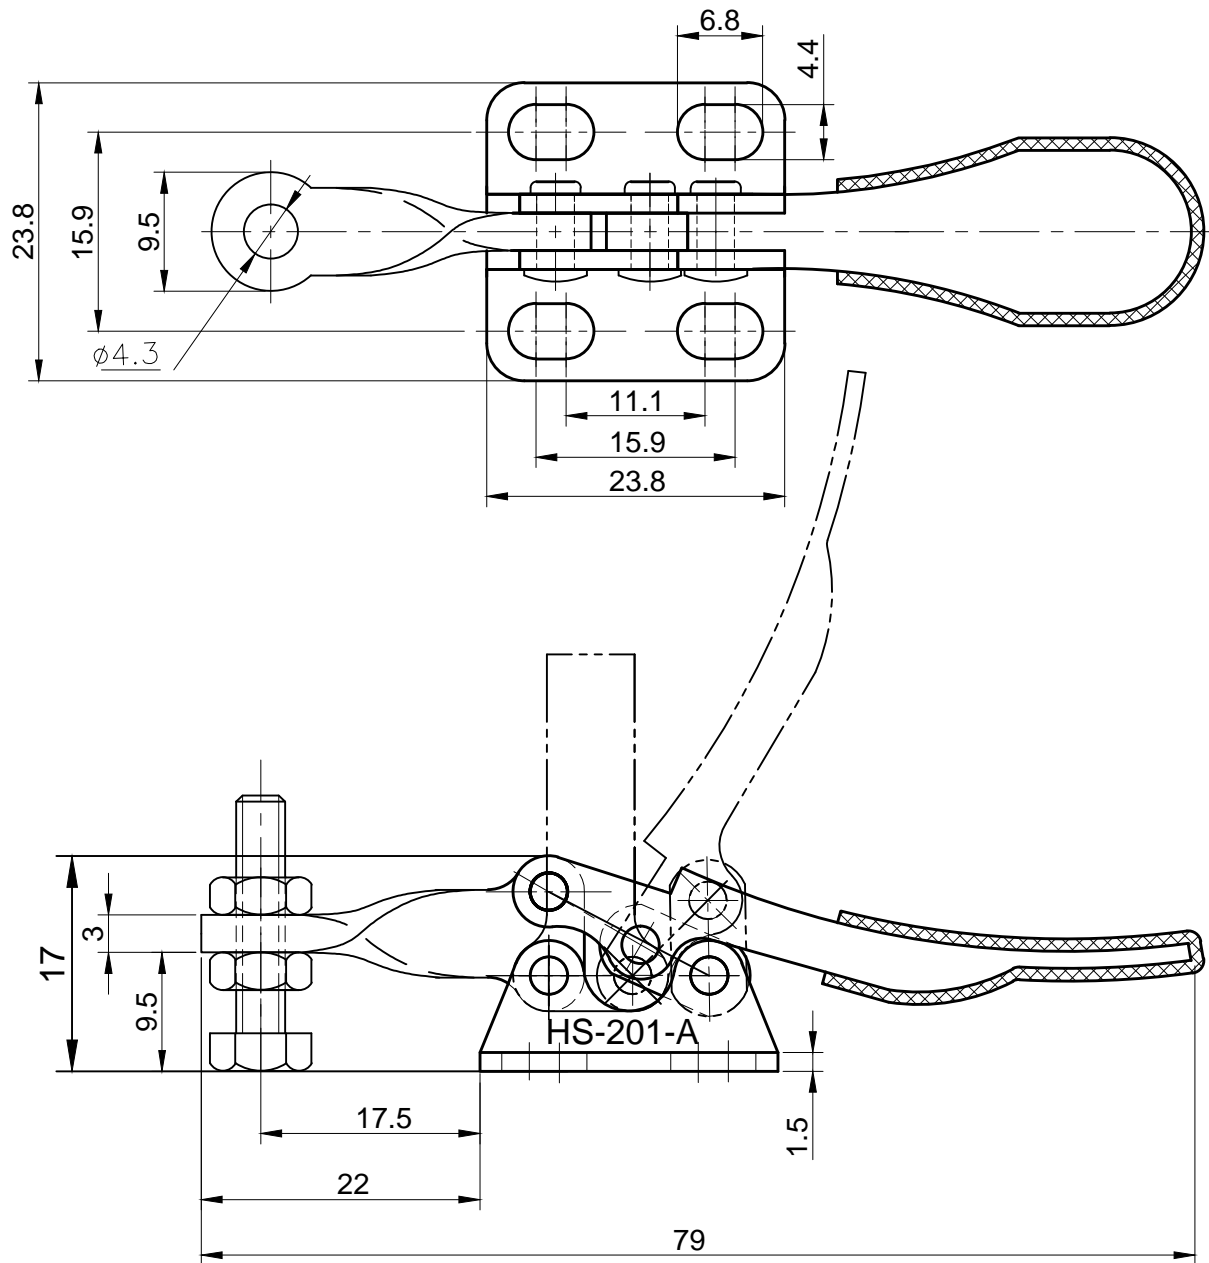

好手机电科技有限公司

HS-201-A

BAR OPENS:90°

HANDLE OPENS:80°

SPINDLE SUPPLIED:HS-SA-08034