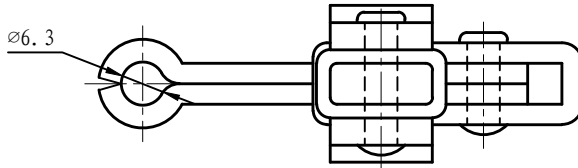

好手机电科技有限公司

HS-12401

BAR OPENS:95°

HANDLE OPENS:65°

SPINDLE SUPPLIED:HS-SA-064010