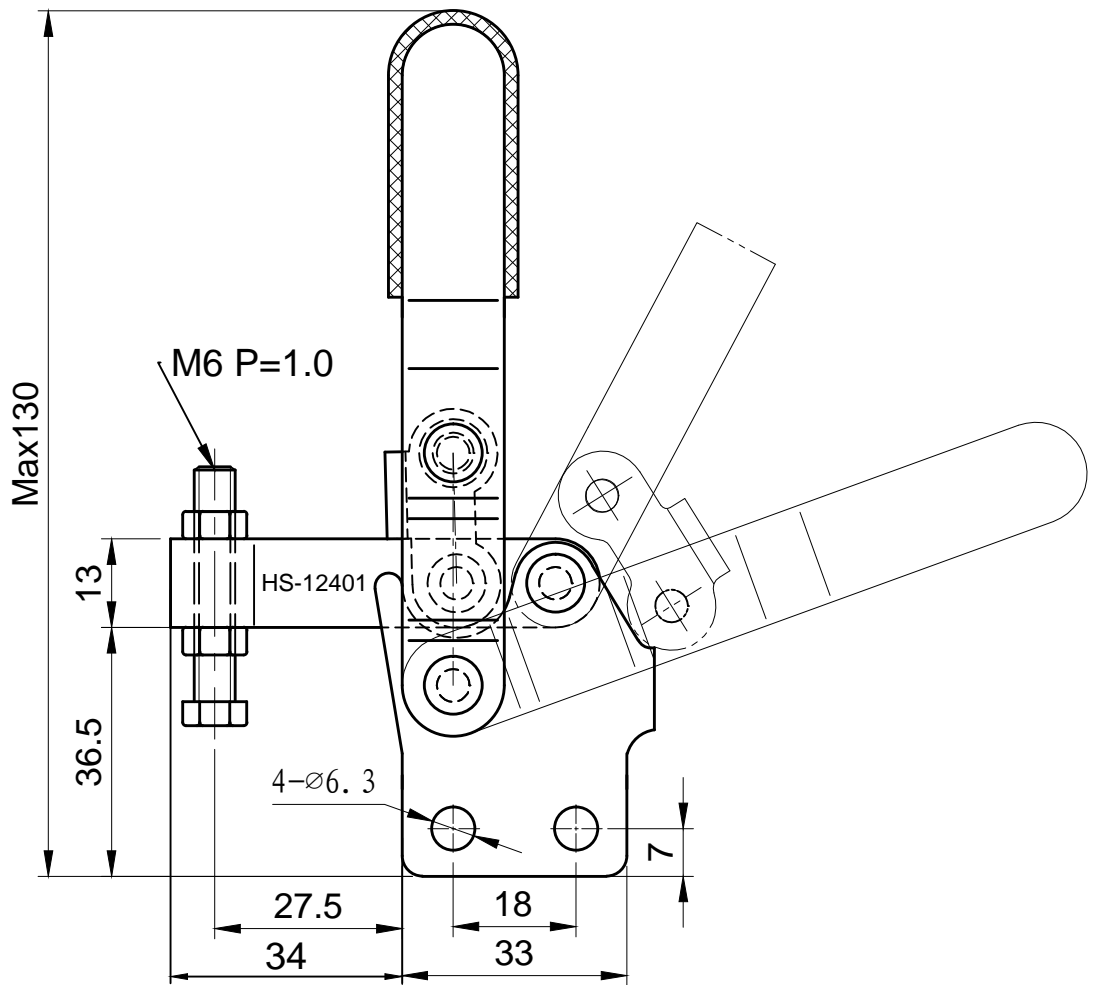

好手机电科技有限公司

HS-12401

BAR OPENS:95°

HANDLE OPENS:65°

SPINDLE SUPPLIED:HS-SA-064010