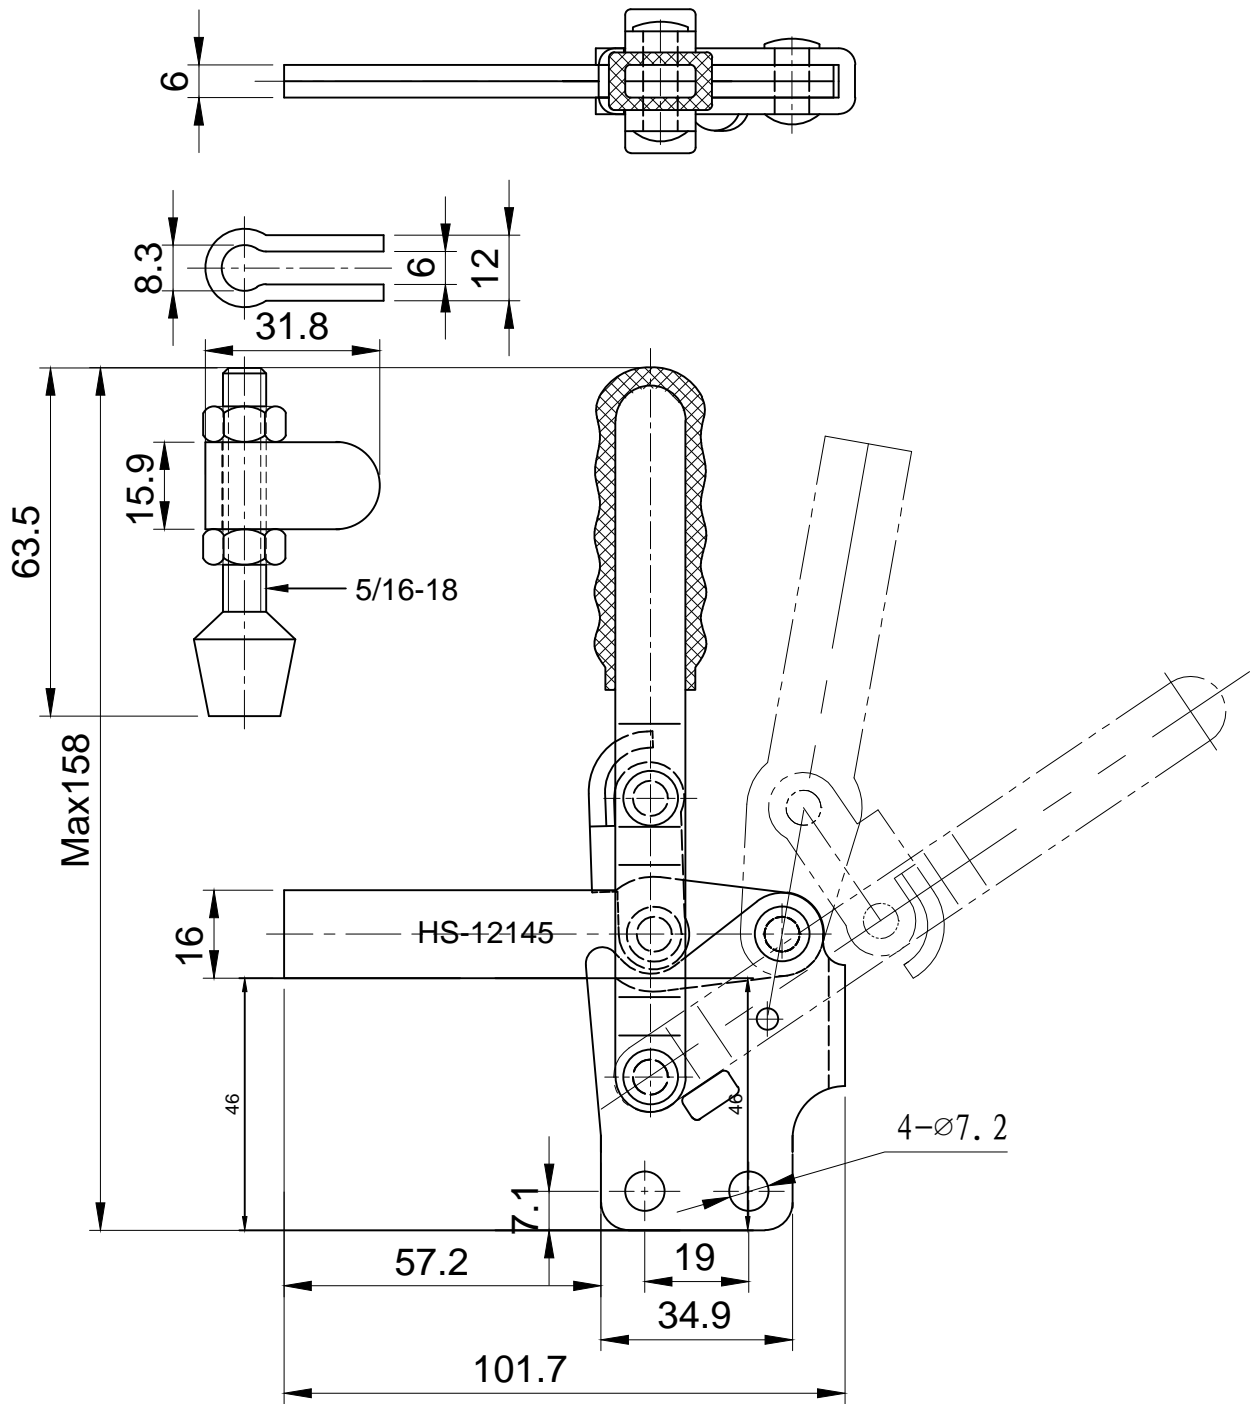

好手机电科技有限公司

HS-12145

BAR OPENS:100°

HANDLE OPENS:60°

SPINDLE SUPPLIED:HS-FC-56212