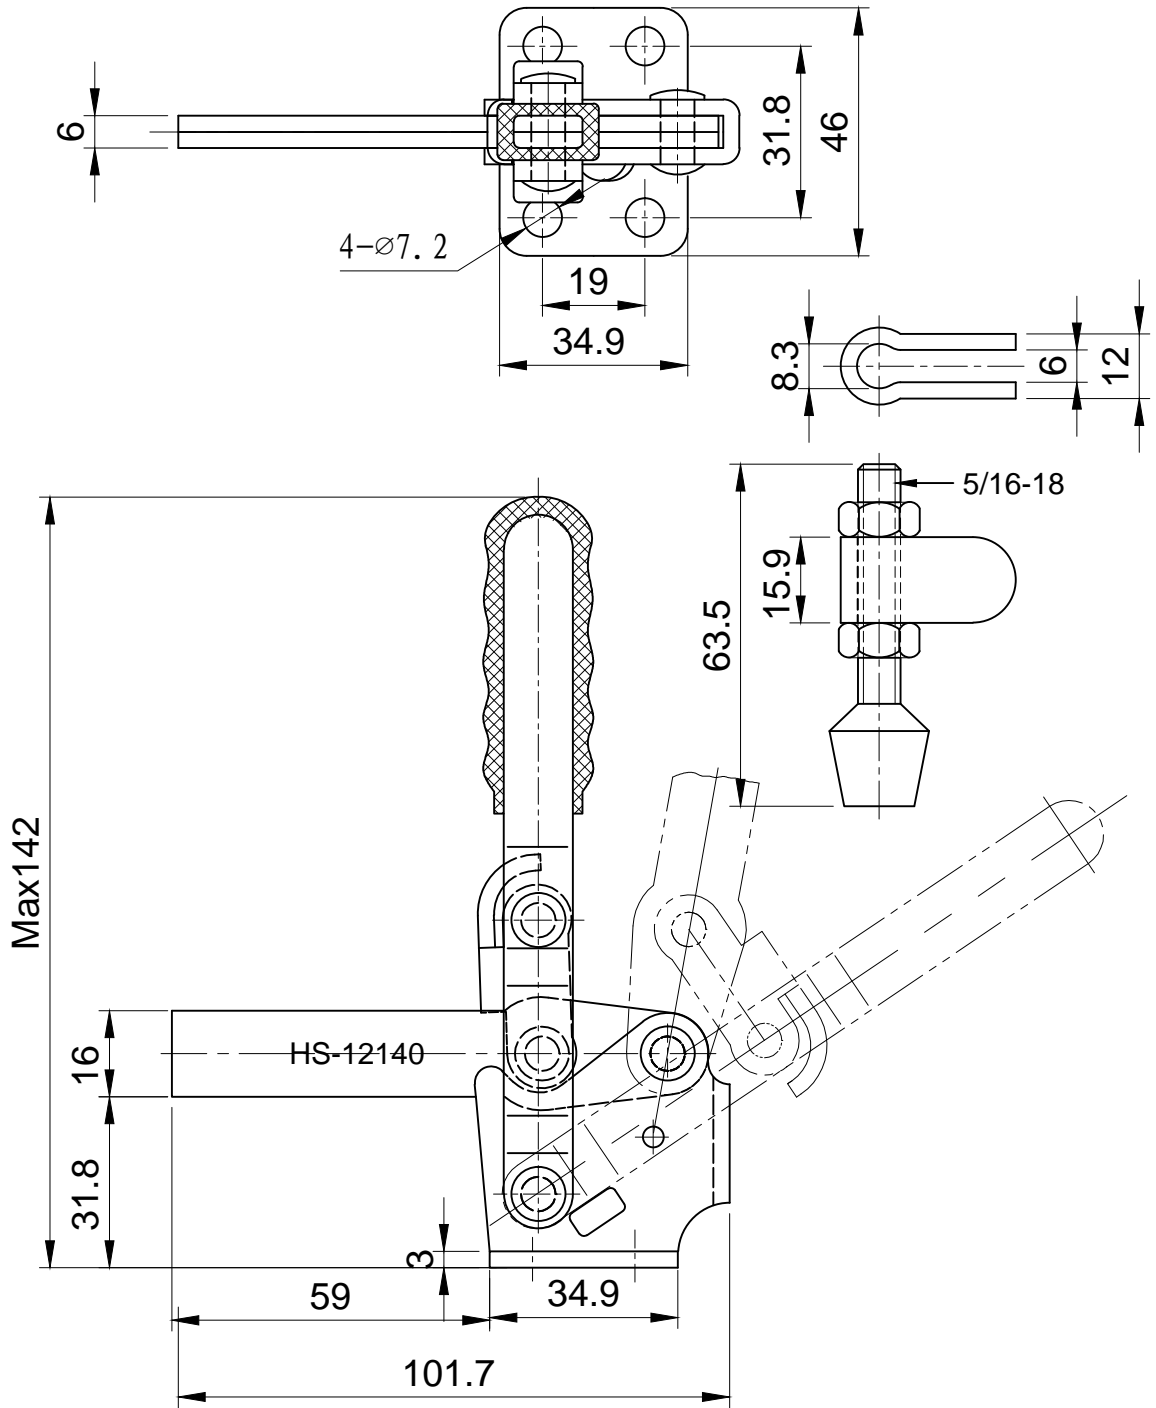

好手机电科技有限公司

HS-12140

BAR OPENS:100°

HANDLE OPENS:60°

SPINDLE SUPPLIED:HS-FC-56212