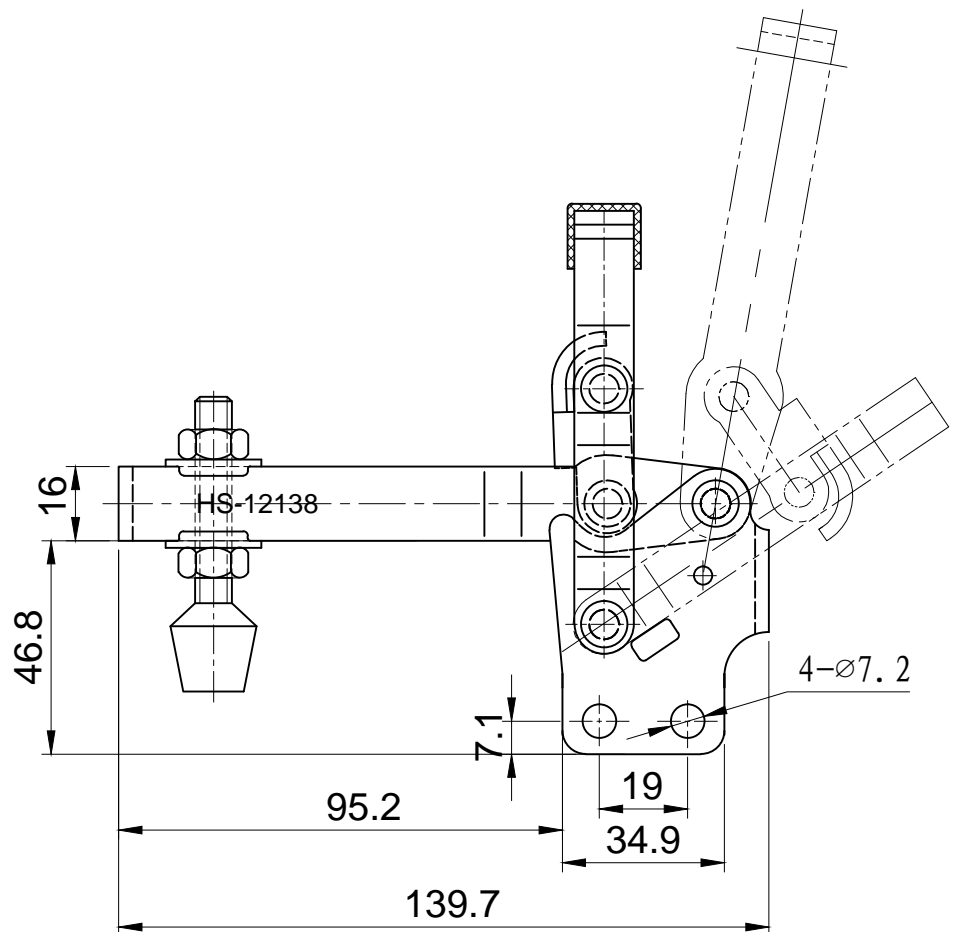

好手机电科技有限公司

HS-12138

BAR OPENS:100°
HANDLE OPENS:60°
SPINDLE SUPPLIED:HS-FC-56212