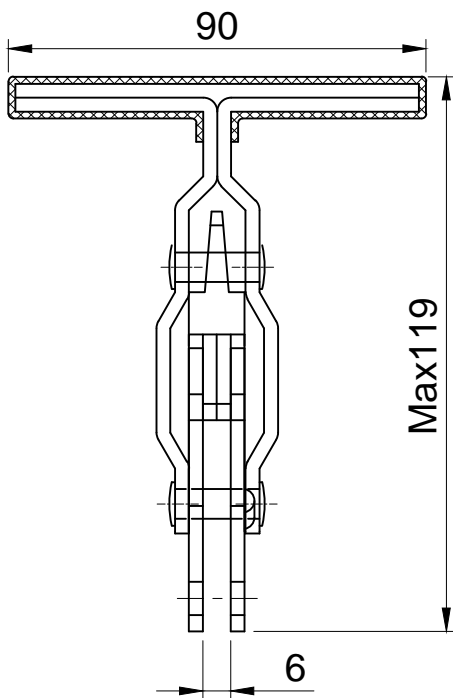

好手机电科技有限公司

HS-12138

BAR OPENS:100°
HANDLE OPENS:60°
SPINDLE SUPPLIED:HS-FC-56212