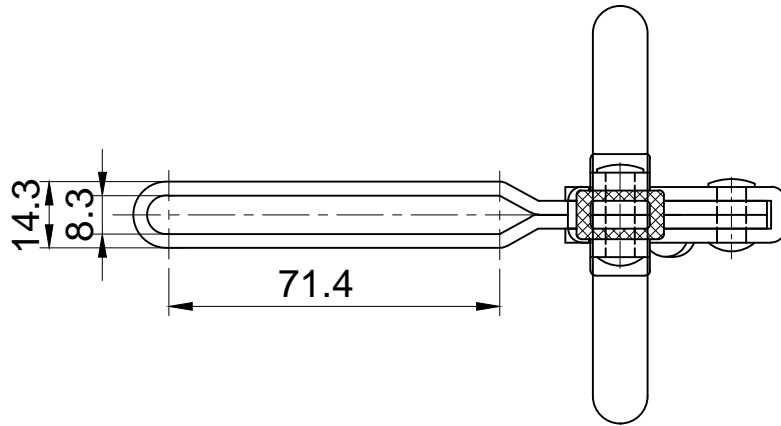

好手机电科技有限公司

HS-12138

BAR OPENS:100°
HANDLE OPENS:60°
SPINDLE SUPPLIED:HS-FC-56212