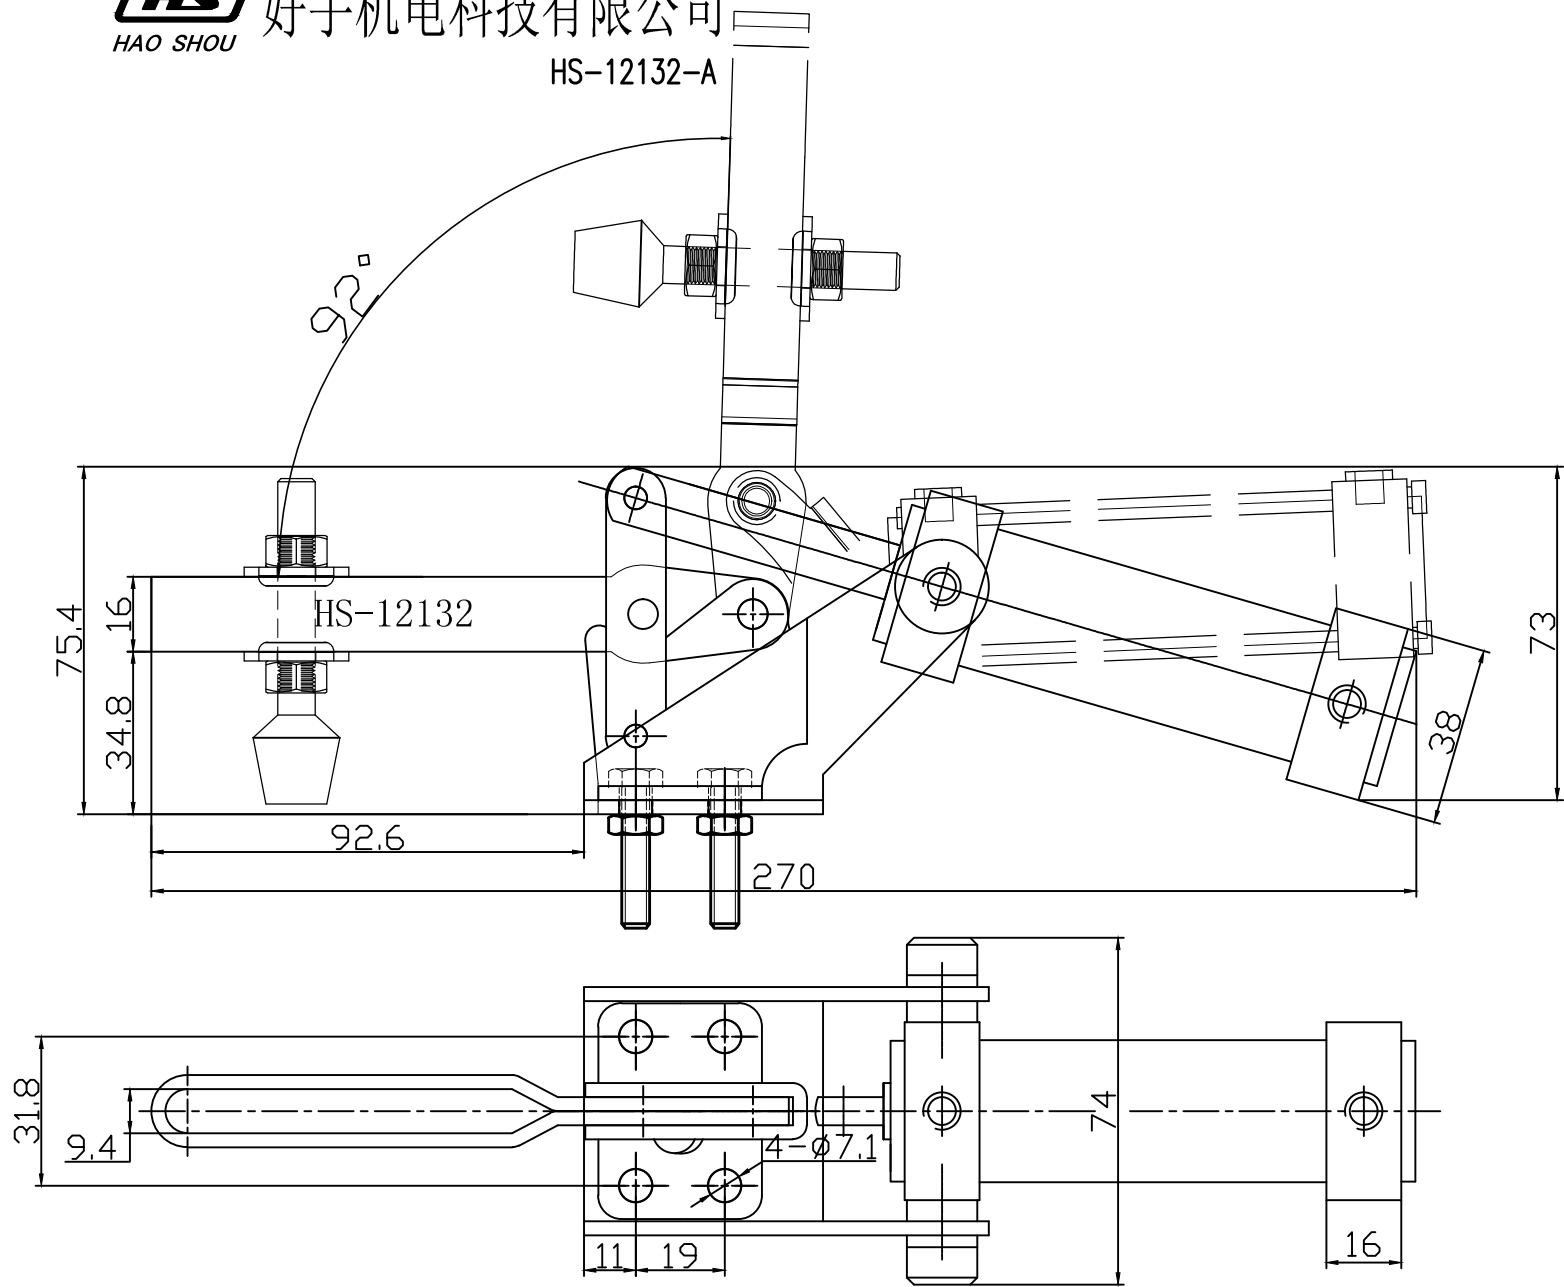

好手机电科技有限公司

HS-12132-A

BAR OPENS 92°  
SPINFLE SUPPLIED HS-FC-56212