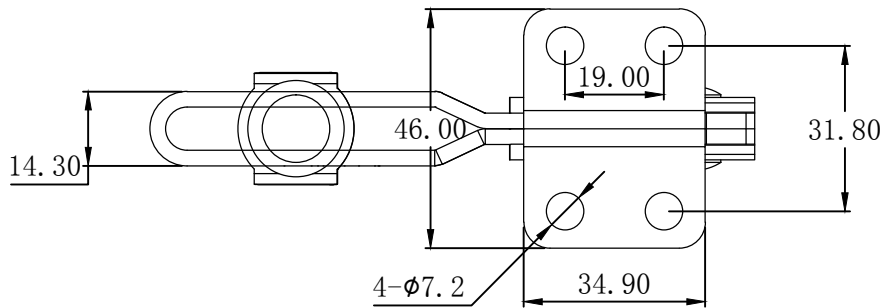

好手机电科技有限公司

HS-12130-HB

BAR OPENS:100°

HANDLE OPENS:60°

SPINDLE SUPPLIED:HS-FC-56212