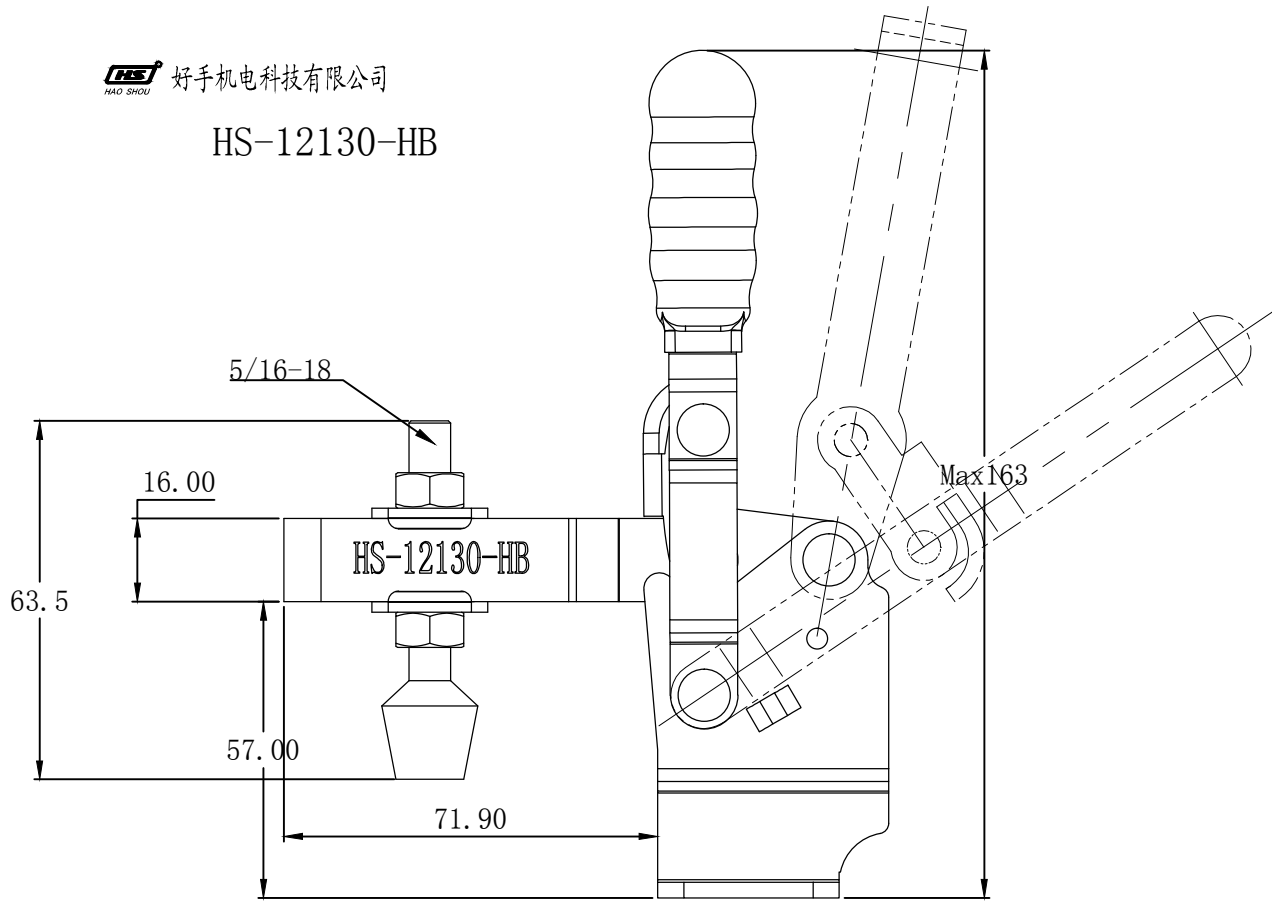

好手机电科技有限公司

HS-12130-HB

BAR OPENS:100°

HANDLE OPENS:60°

SPINDLE SUPPLIED:HS-FC-56212