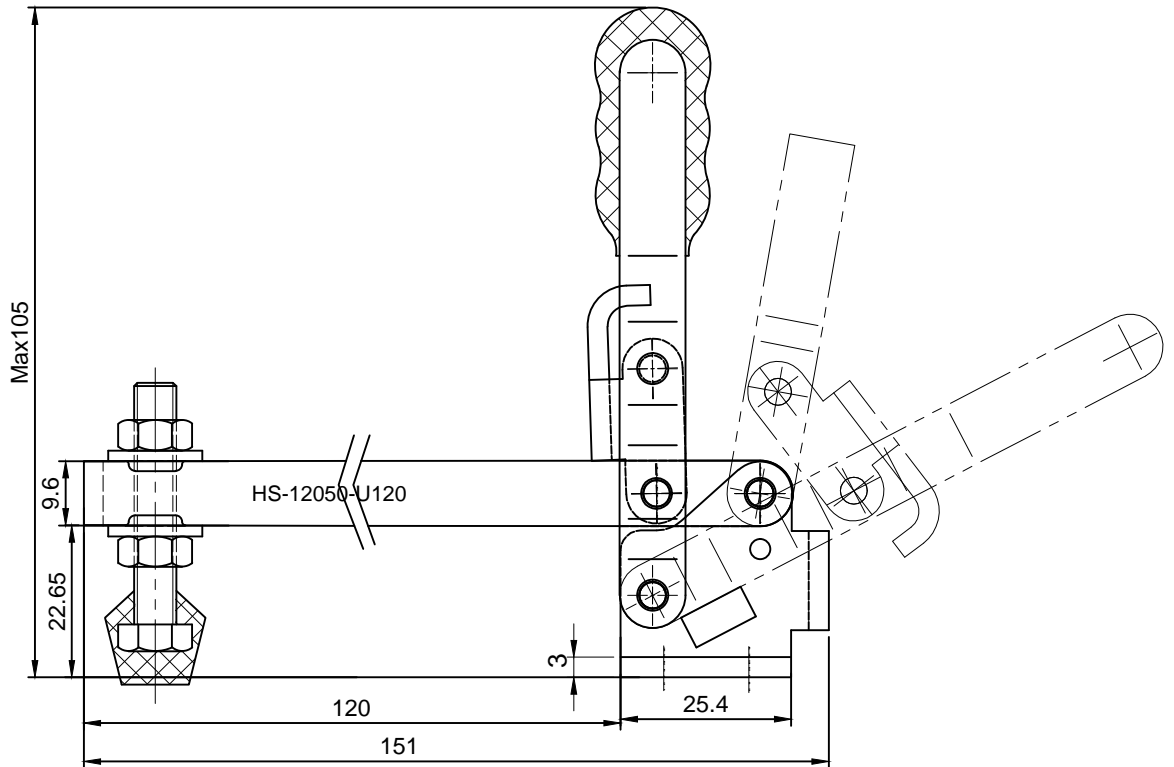

好手机电科技有限公司

HS-12050U-120

BAR OPENS:100°
HANDLE OPENS:60°
SPINDLE SUPPLIED:HS-FC-14134