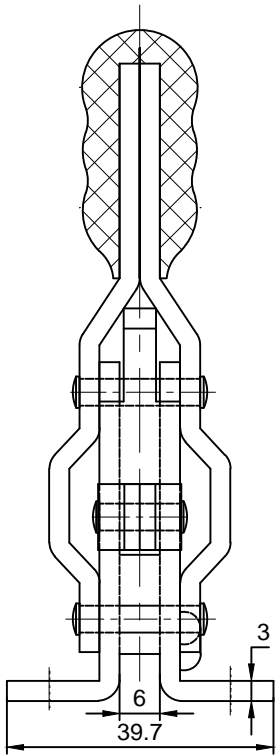

好手机电科技有限公司

HS-12050U-120

BAR OPENS:100°
HANDLE OPENS:60°
SPINDLE SUPPLIED:HS-FC-14134