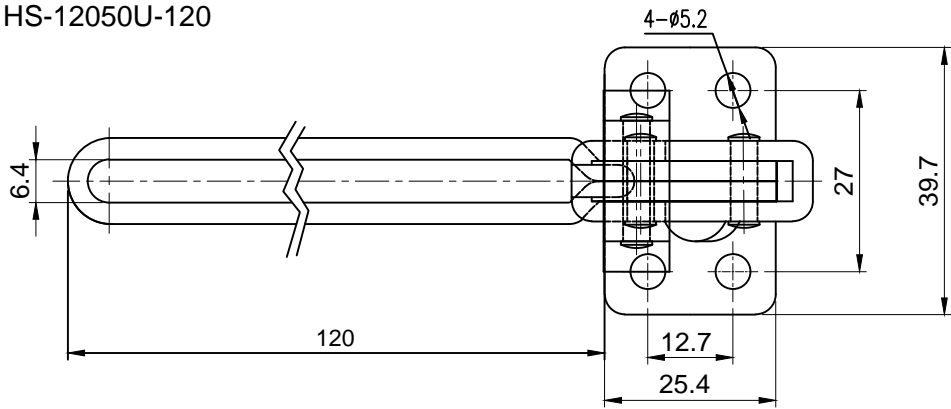

好手机电科技有限公司

HS-12050U-120

BAR OPENS:100°
HANDLE OPENS:60°
SPINDLE SUPPLIED:HS-FC-14134