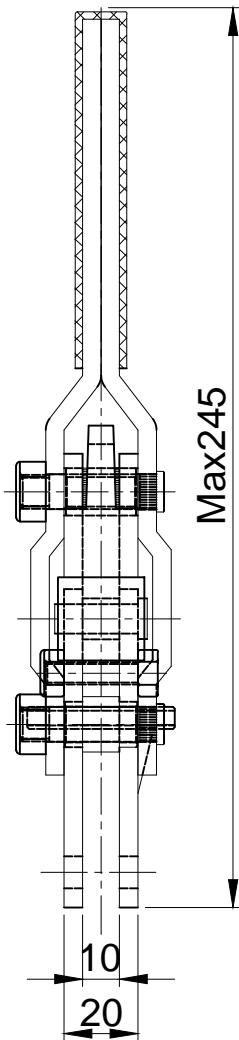

好手机电科技有限公司

HS-10248

BAR OPENS:100°~135°

HANDLE OPENS:58°~70°

SPINDLE SUPPLIED:HS-SA-12300