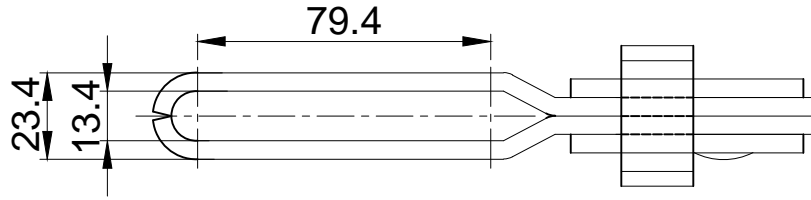

好手机电科技有限公司

HS-10248

BAR OPENS:100°~135°

HANDLE OPENS:58°~70°

SPINDLE SUPPLIED:HS-SA-12300