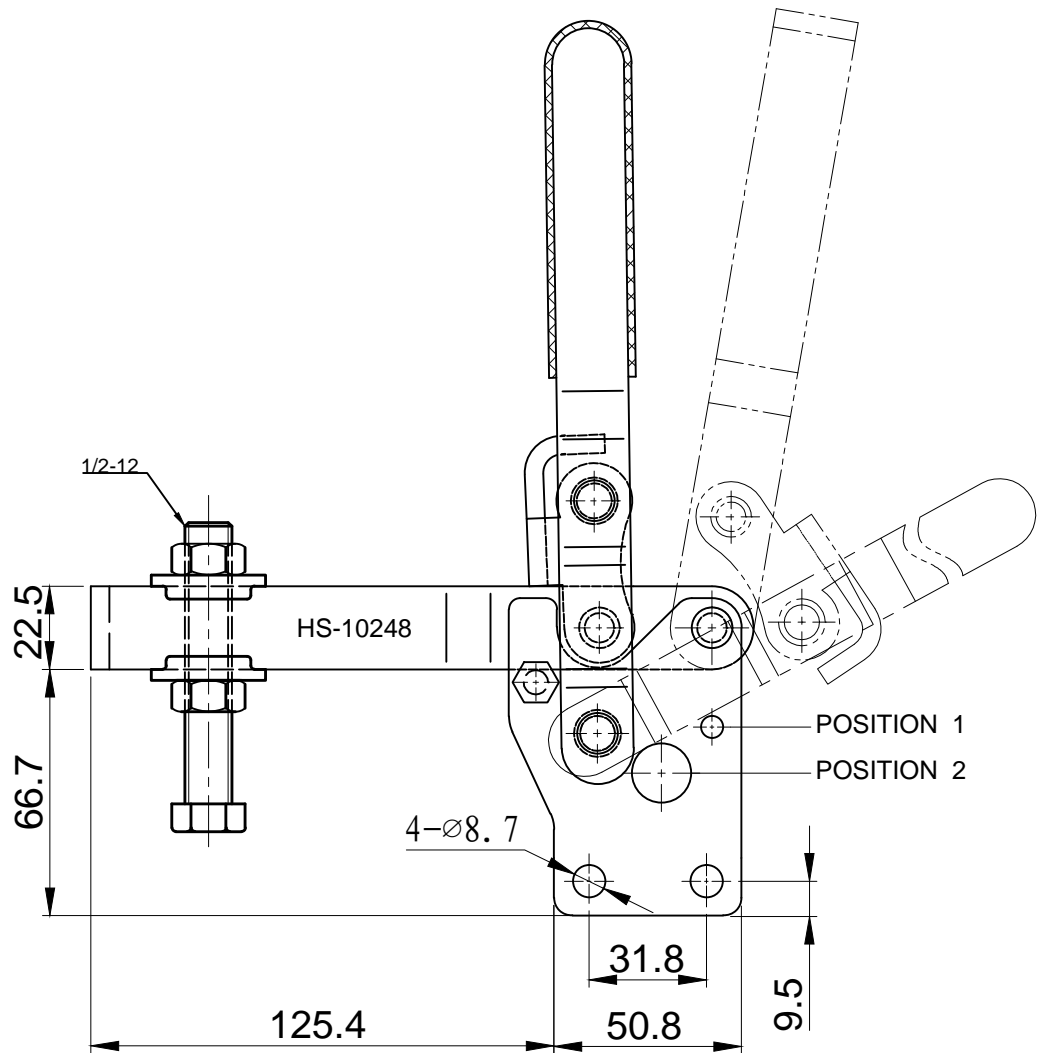

好手机电科技有限公司

HS-10248

BAR OPENS:100°~135°

HANDLE OPENS:58°~70°

SPINDLE SUPPLIED:HS-SA-12300