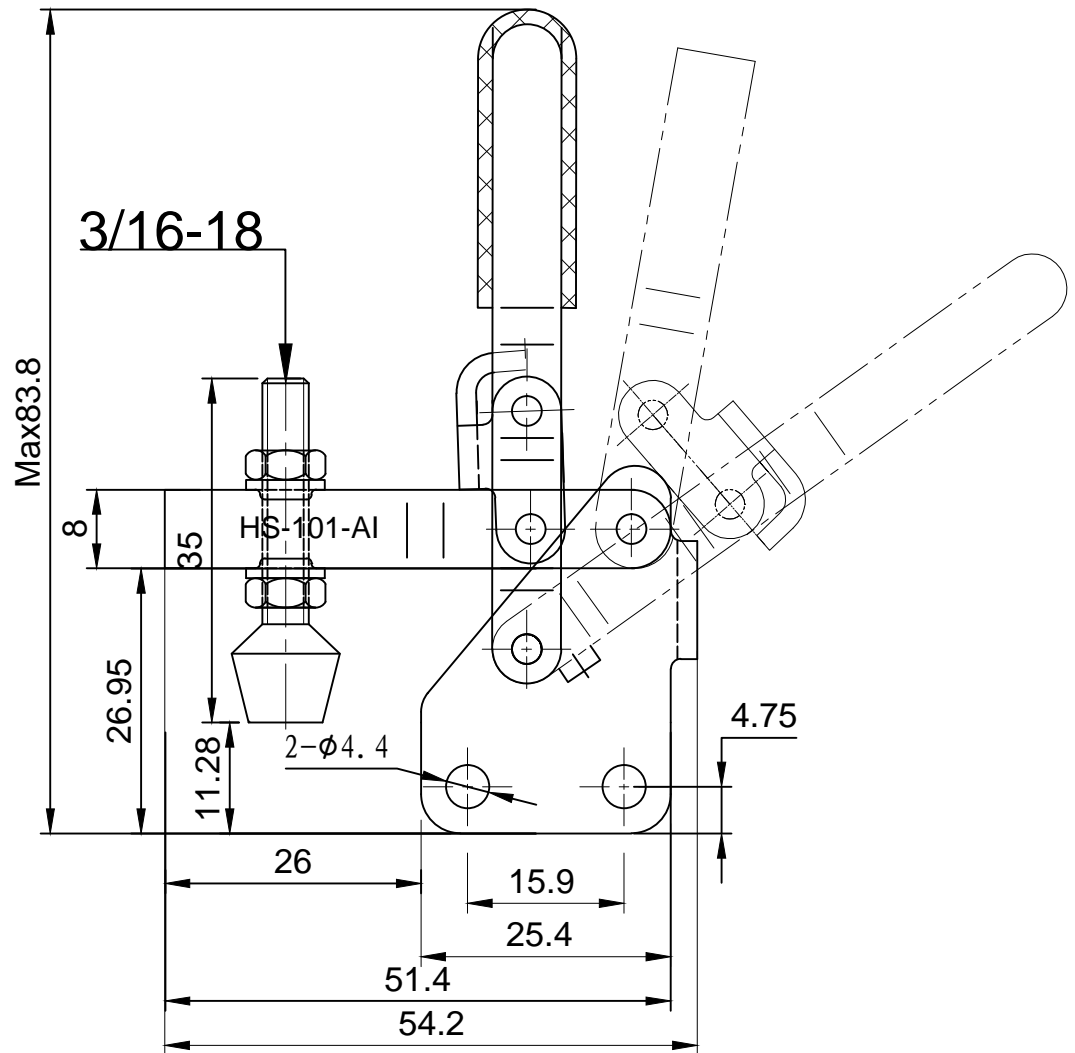

好手机电科技有限公司

HS-101-AI

BAR OPENS:100°

HANDLE OPENS:56°

SPINDLE SUPPLIED:HS-FC-10138