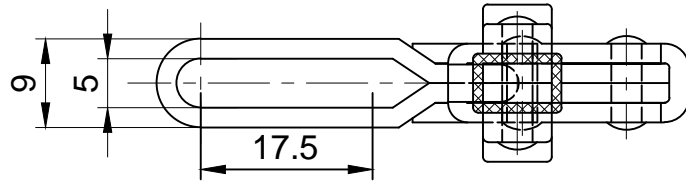

好手机电科技有限公司

HS-101-AI

BAR OPENS:100°

HANDLE OPENS:56°

SPINDLE SUPPLIED:HS-FC-10138